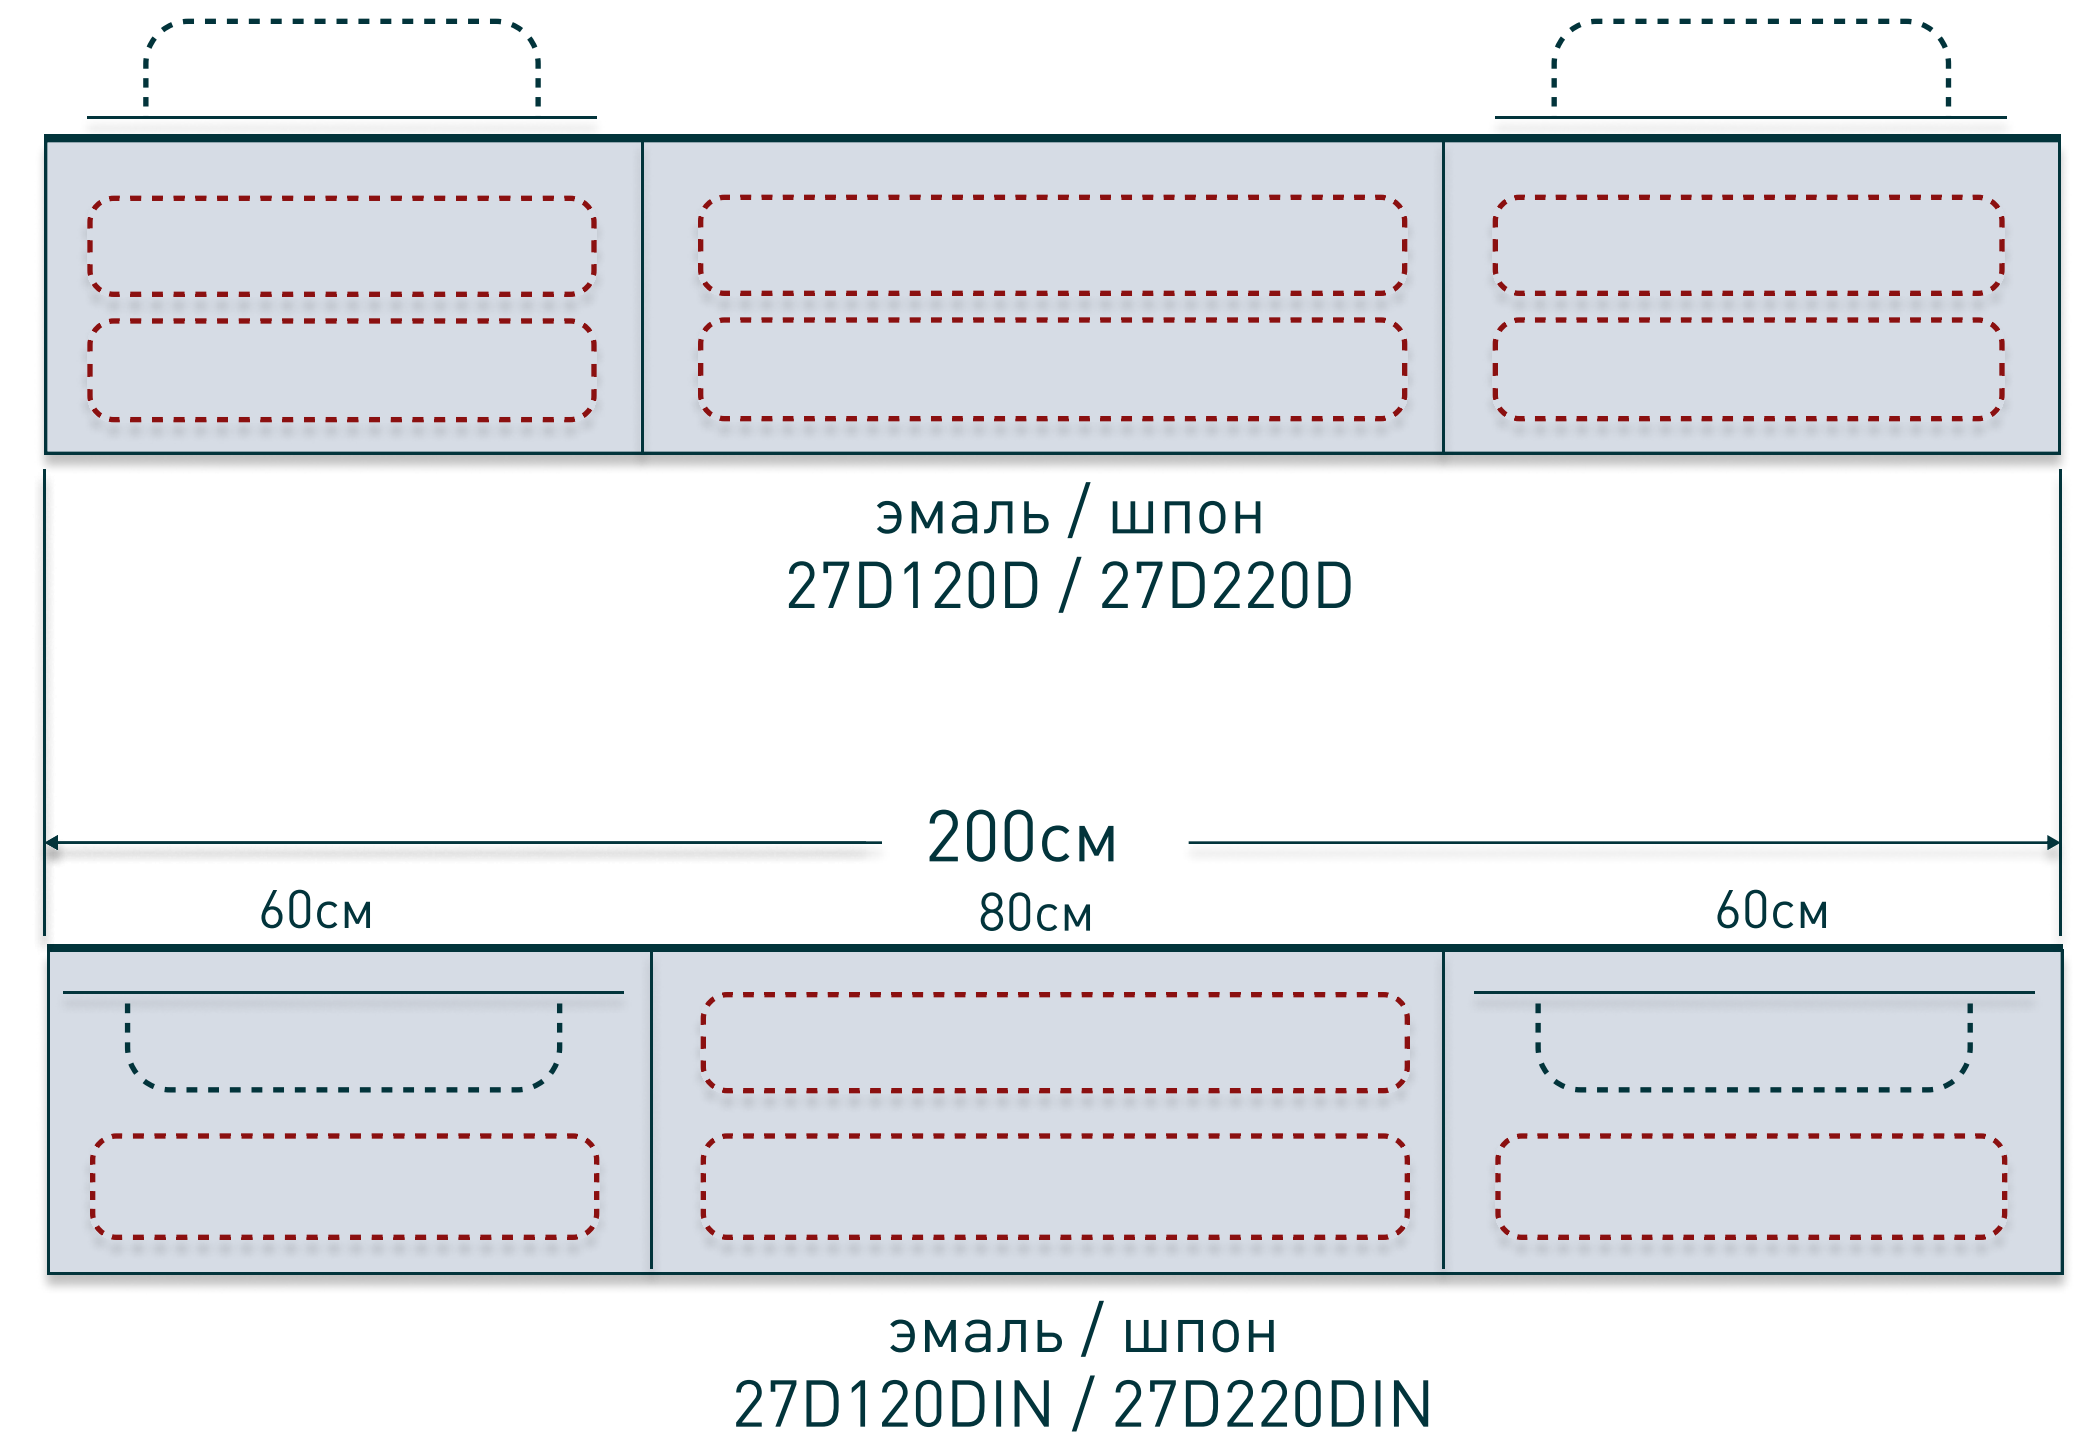

Подвесная тумба Domino 2000, шпон, для двух встраиваемых раковин,
гладкий фасад
арт. 27D220DIN