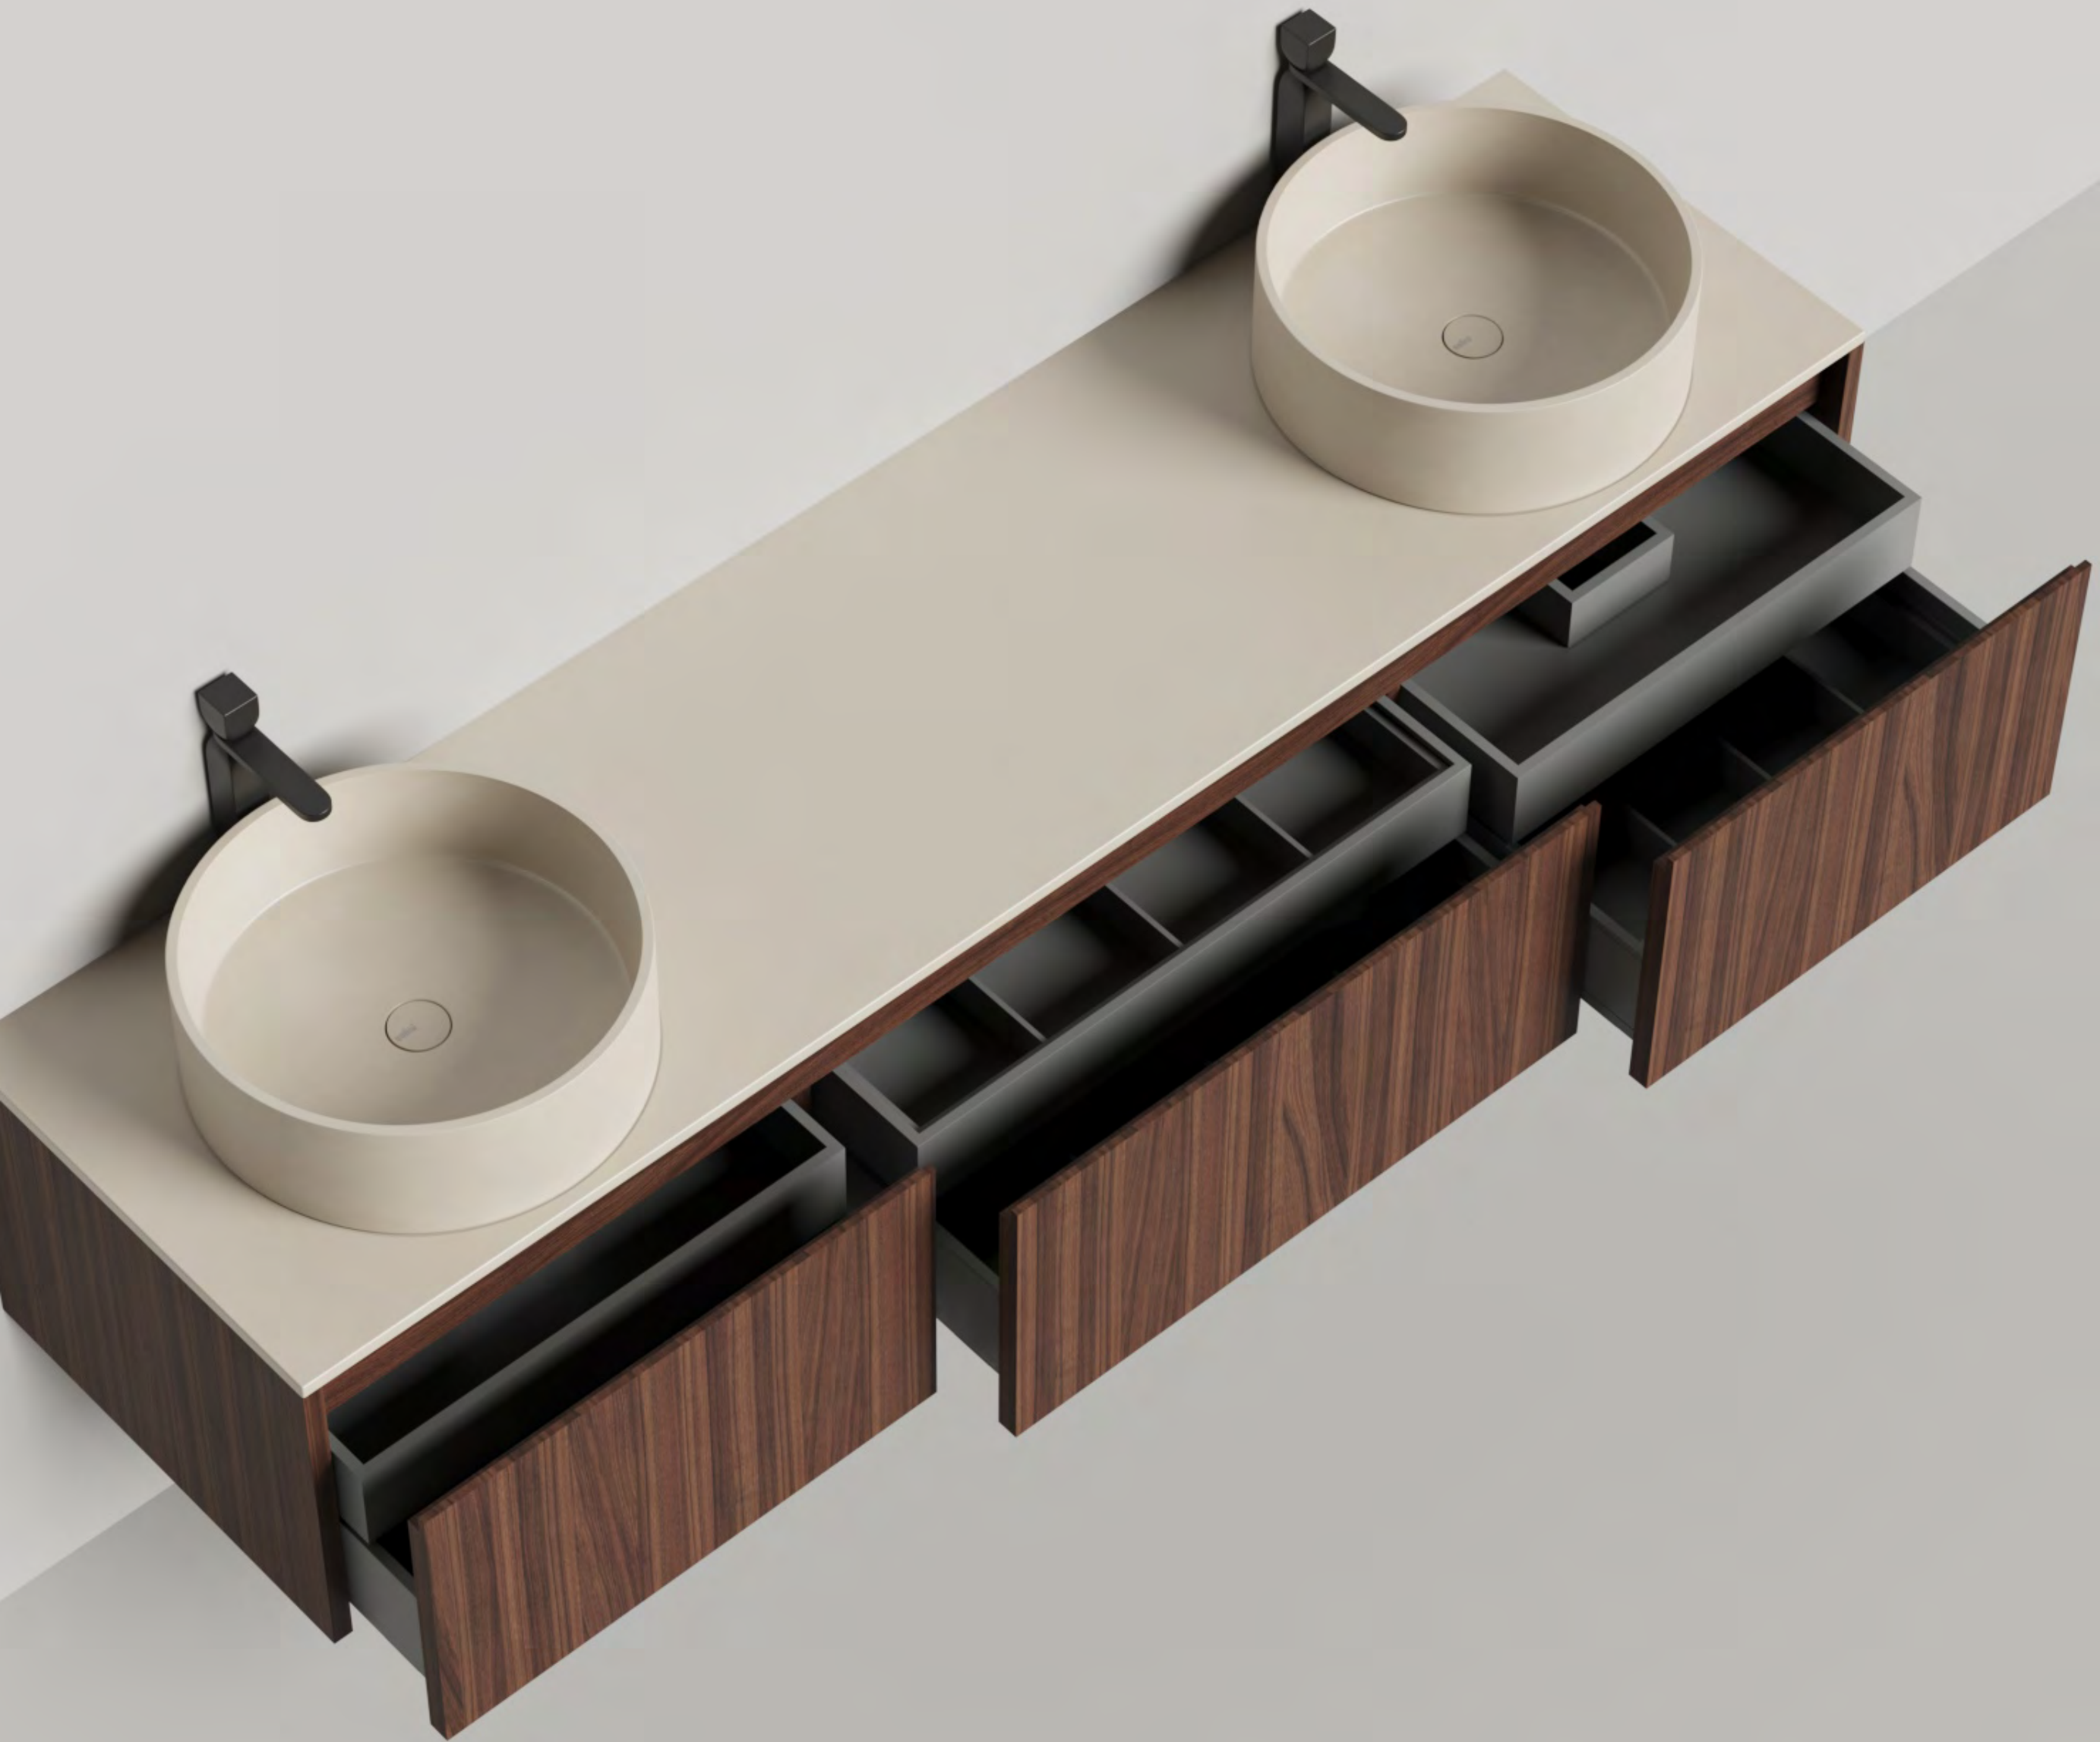

Подвесная тумба Domino 2000, шпон, для двух раковин, с открытой полкой, гладкий фасад
арт. 27D220ADF

Подвесная тумба Domino 2000, шпон, для двух встраиваемых раковин, с открытой полкой, гладкий фасад
27D220ADINF

Подвесная тумба Domino 2000, шпон, для двух раковин, с фрезеровкой
арт. 27D220FD

Подвесная тумба Domino 2000, шпон, для двух встраиваемых раковин,
с фрезеровкой
арт. 27D220FDIN

Подвесная тумба Domino 2000, шпон, для двух раковин, гладкий фасад
арт. 27D220D