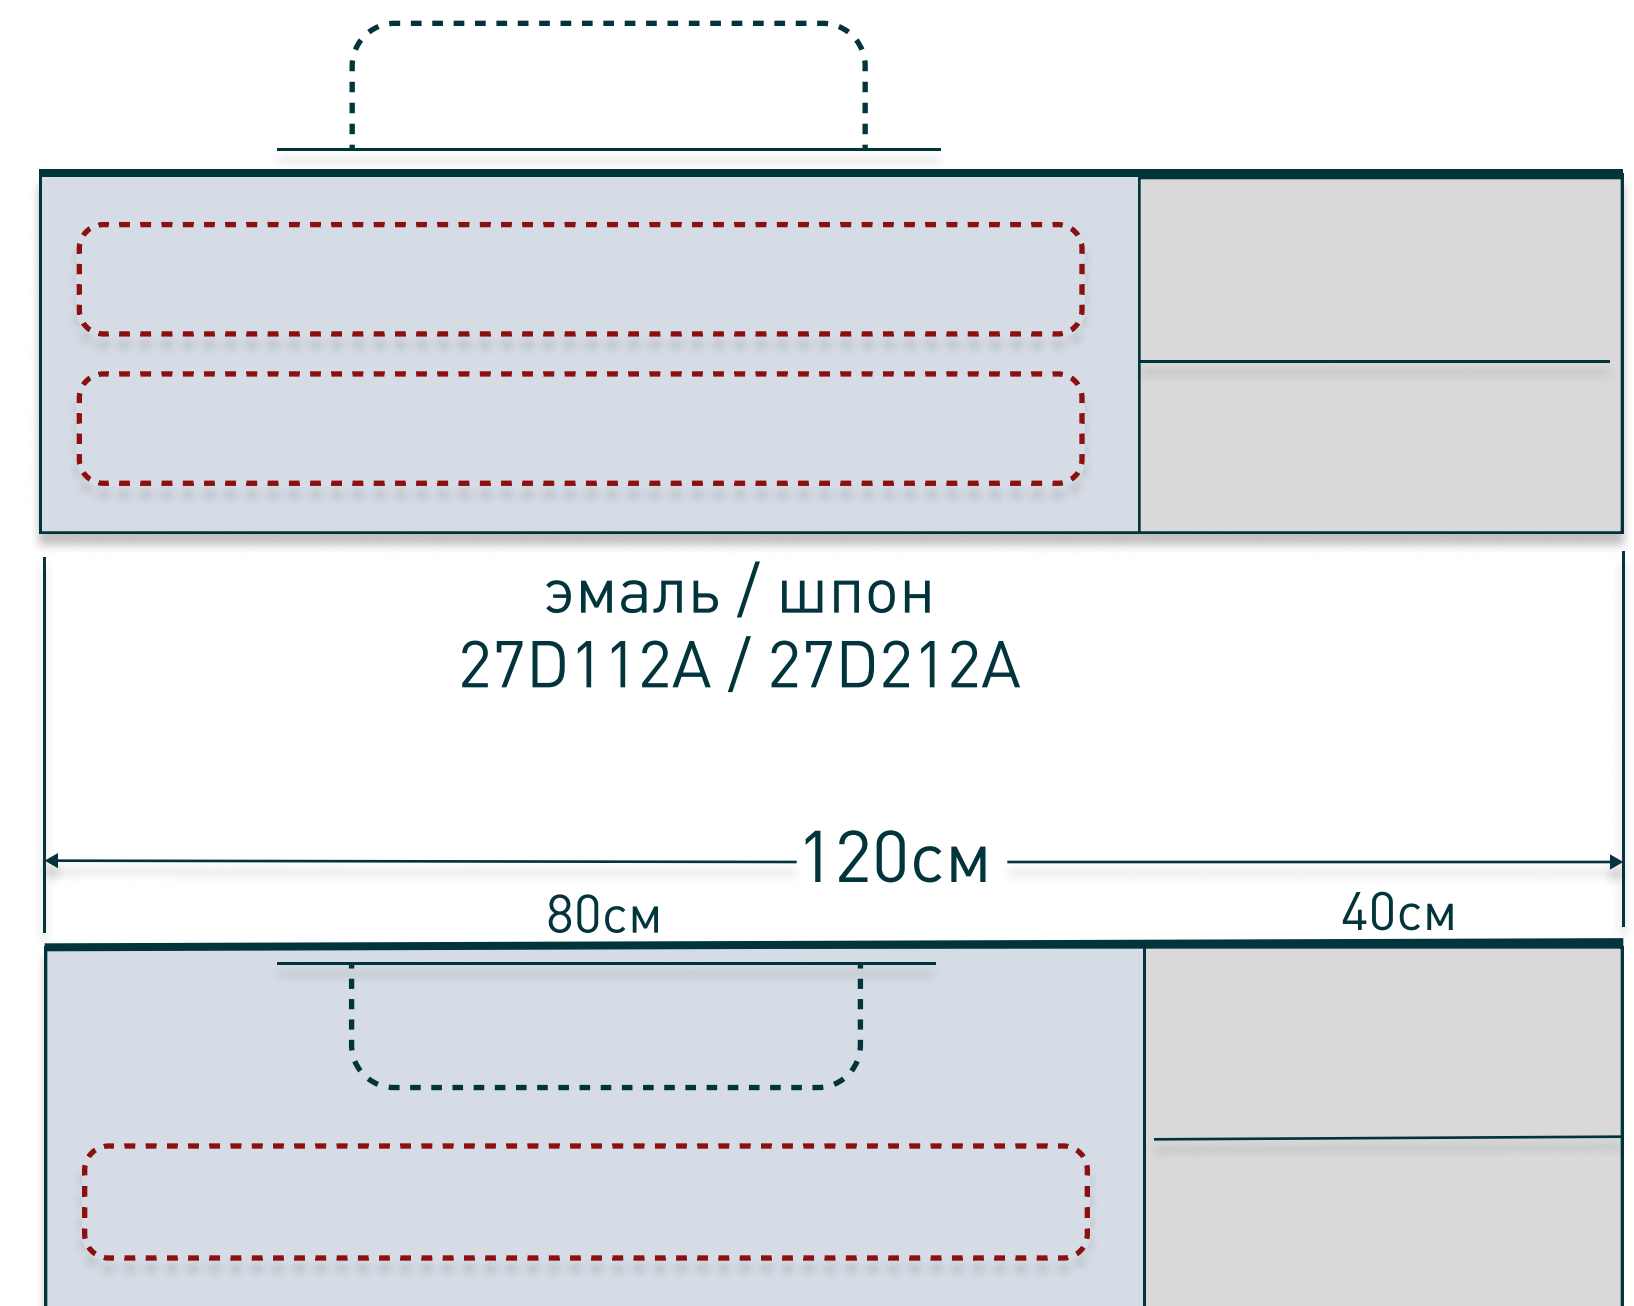

Подвесная тумба Domino 1200, шпон, Onda Plus
арт. 27D2120N

Onda Plus