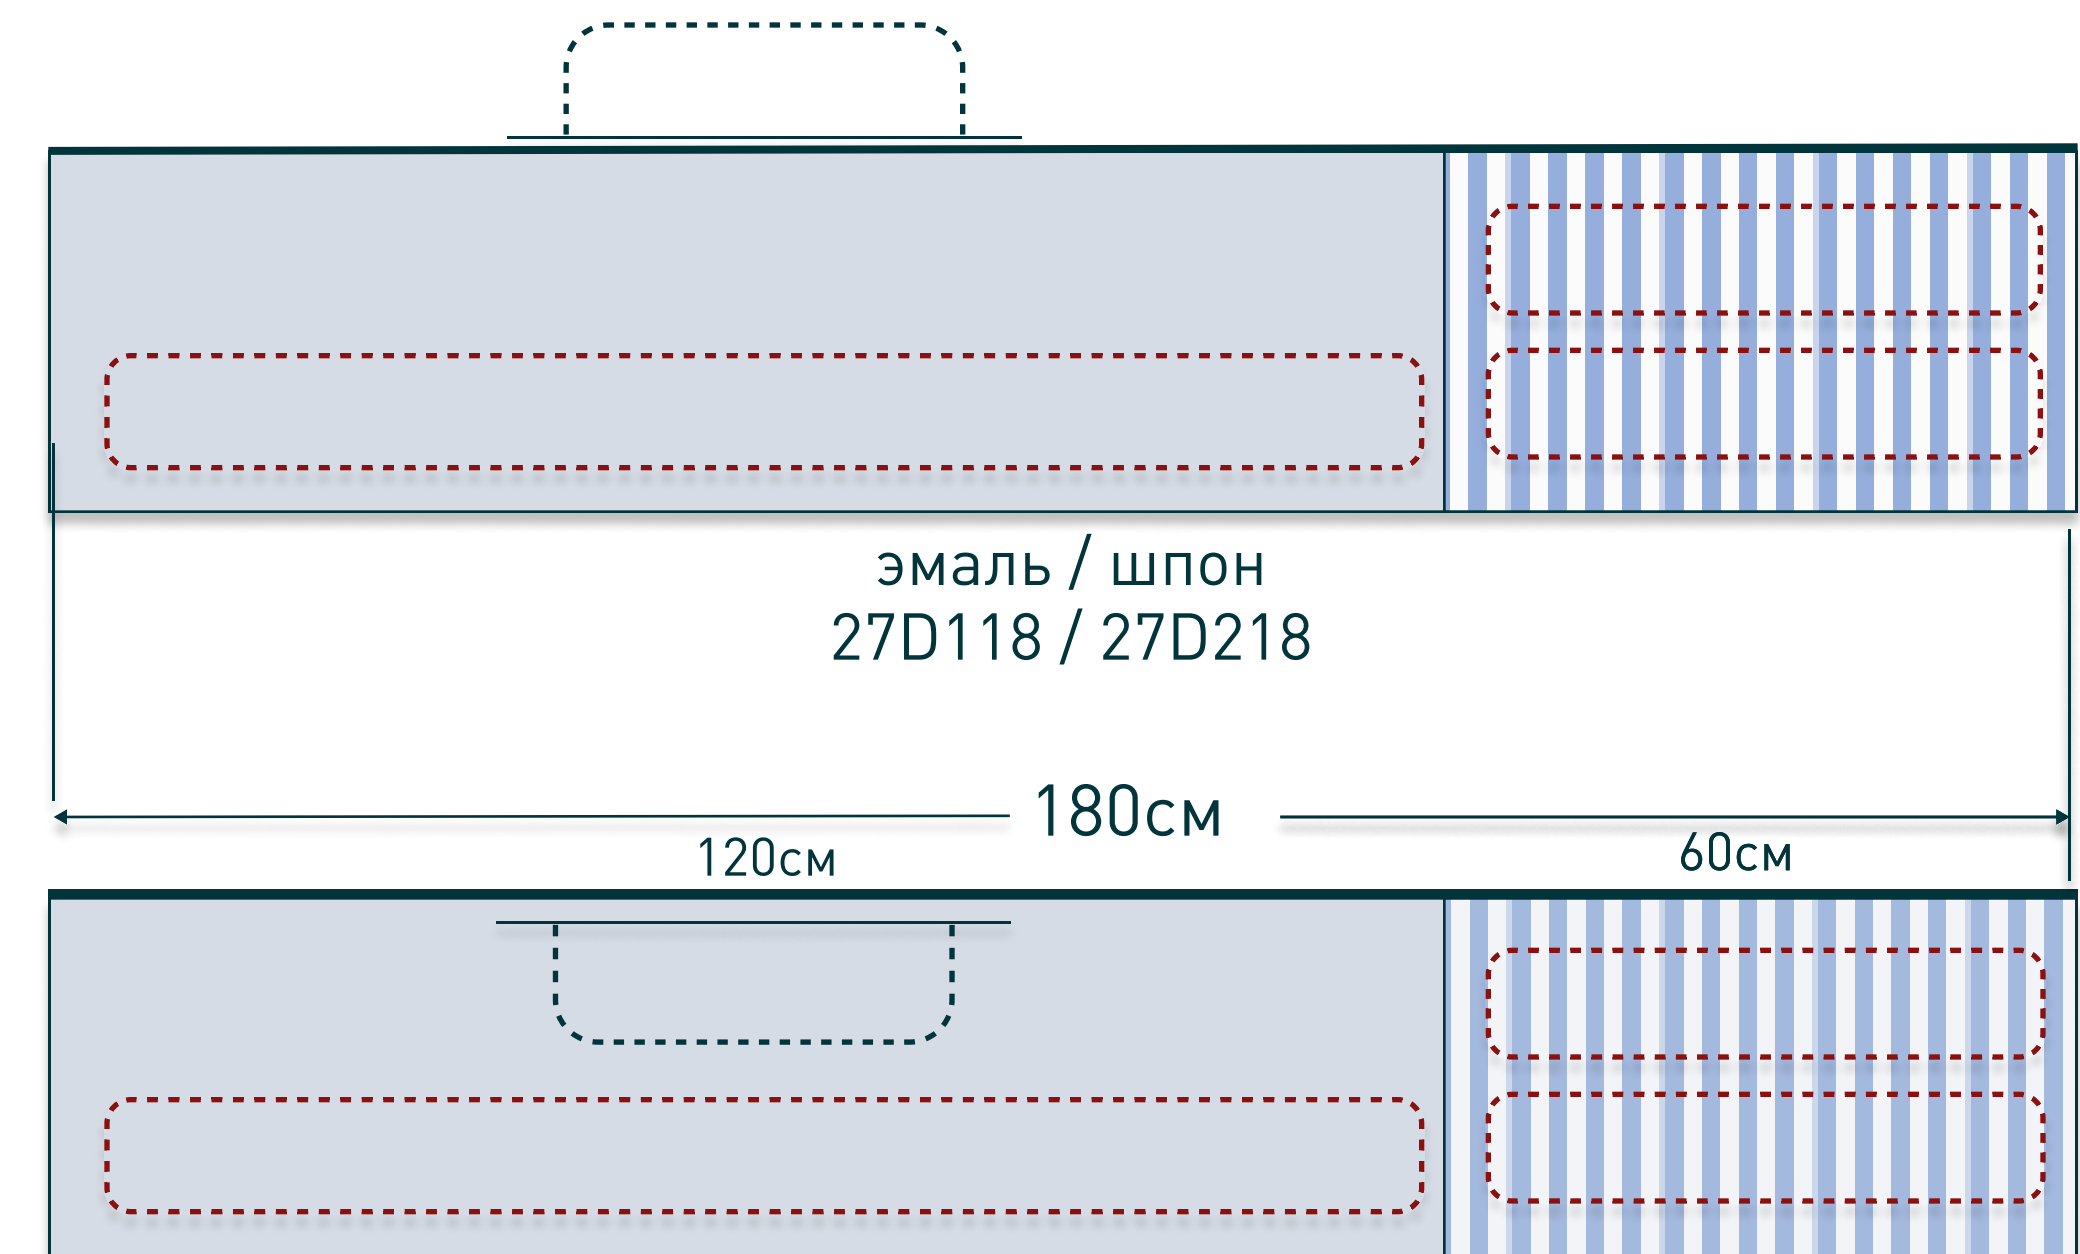

Подвесная тумба Domino 1800, шпон Onda Plus, с открытой полкой
арт. 27D2180NA

эмаль / шпон
27D118 / 27D218

120см 180см 60см

эмаль / шпон
27D1180N / 27D2180N (Onda)
27D118IN / 27D218IN

Onda Plus