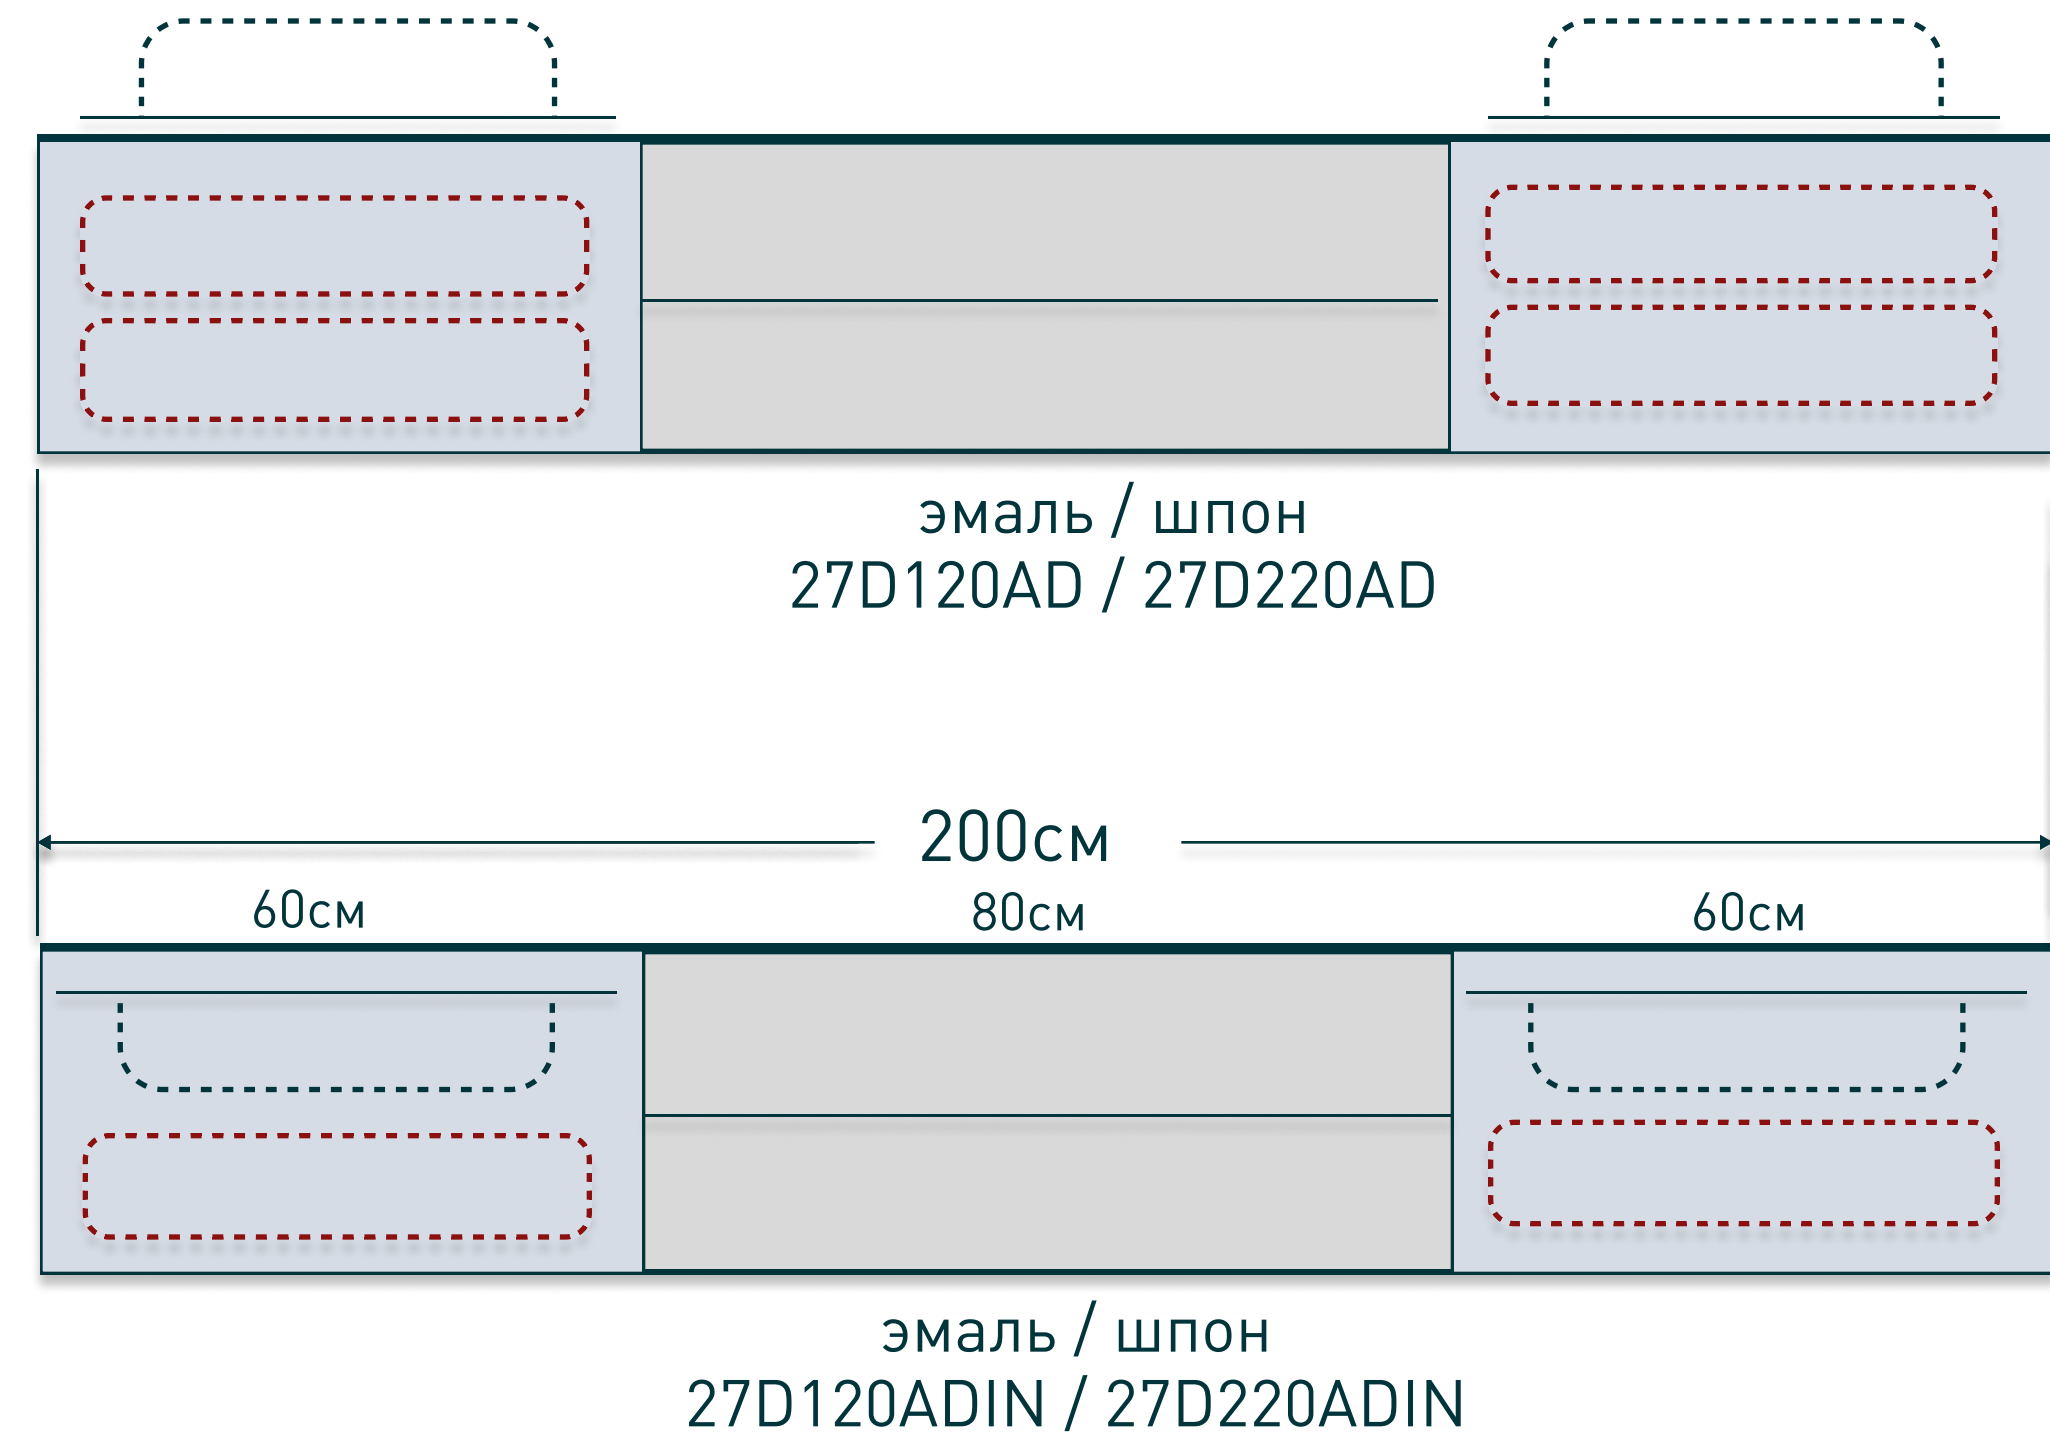

Подвесная тумба Domino 2000, шпон, для двух встраиваемых раковин, с открытой полкой, гладкий фасад
27D220ADINF