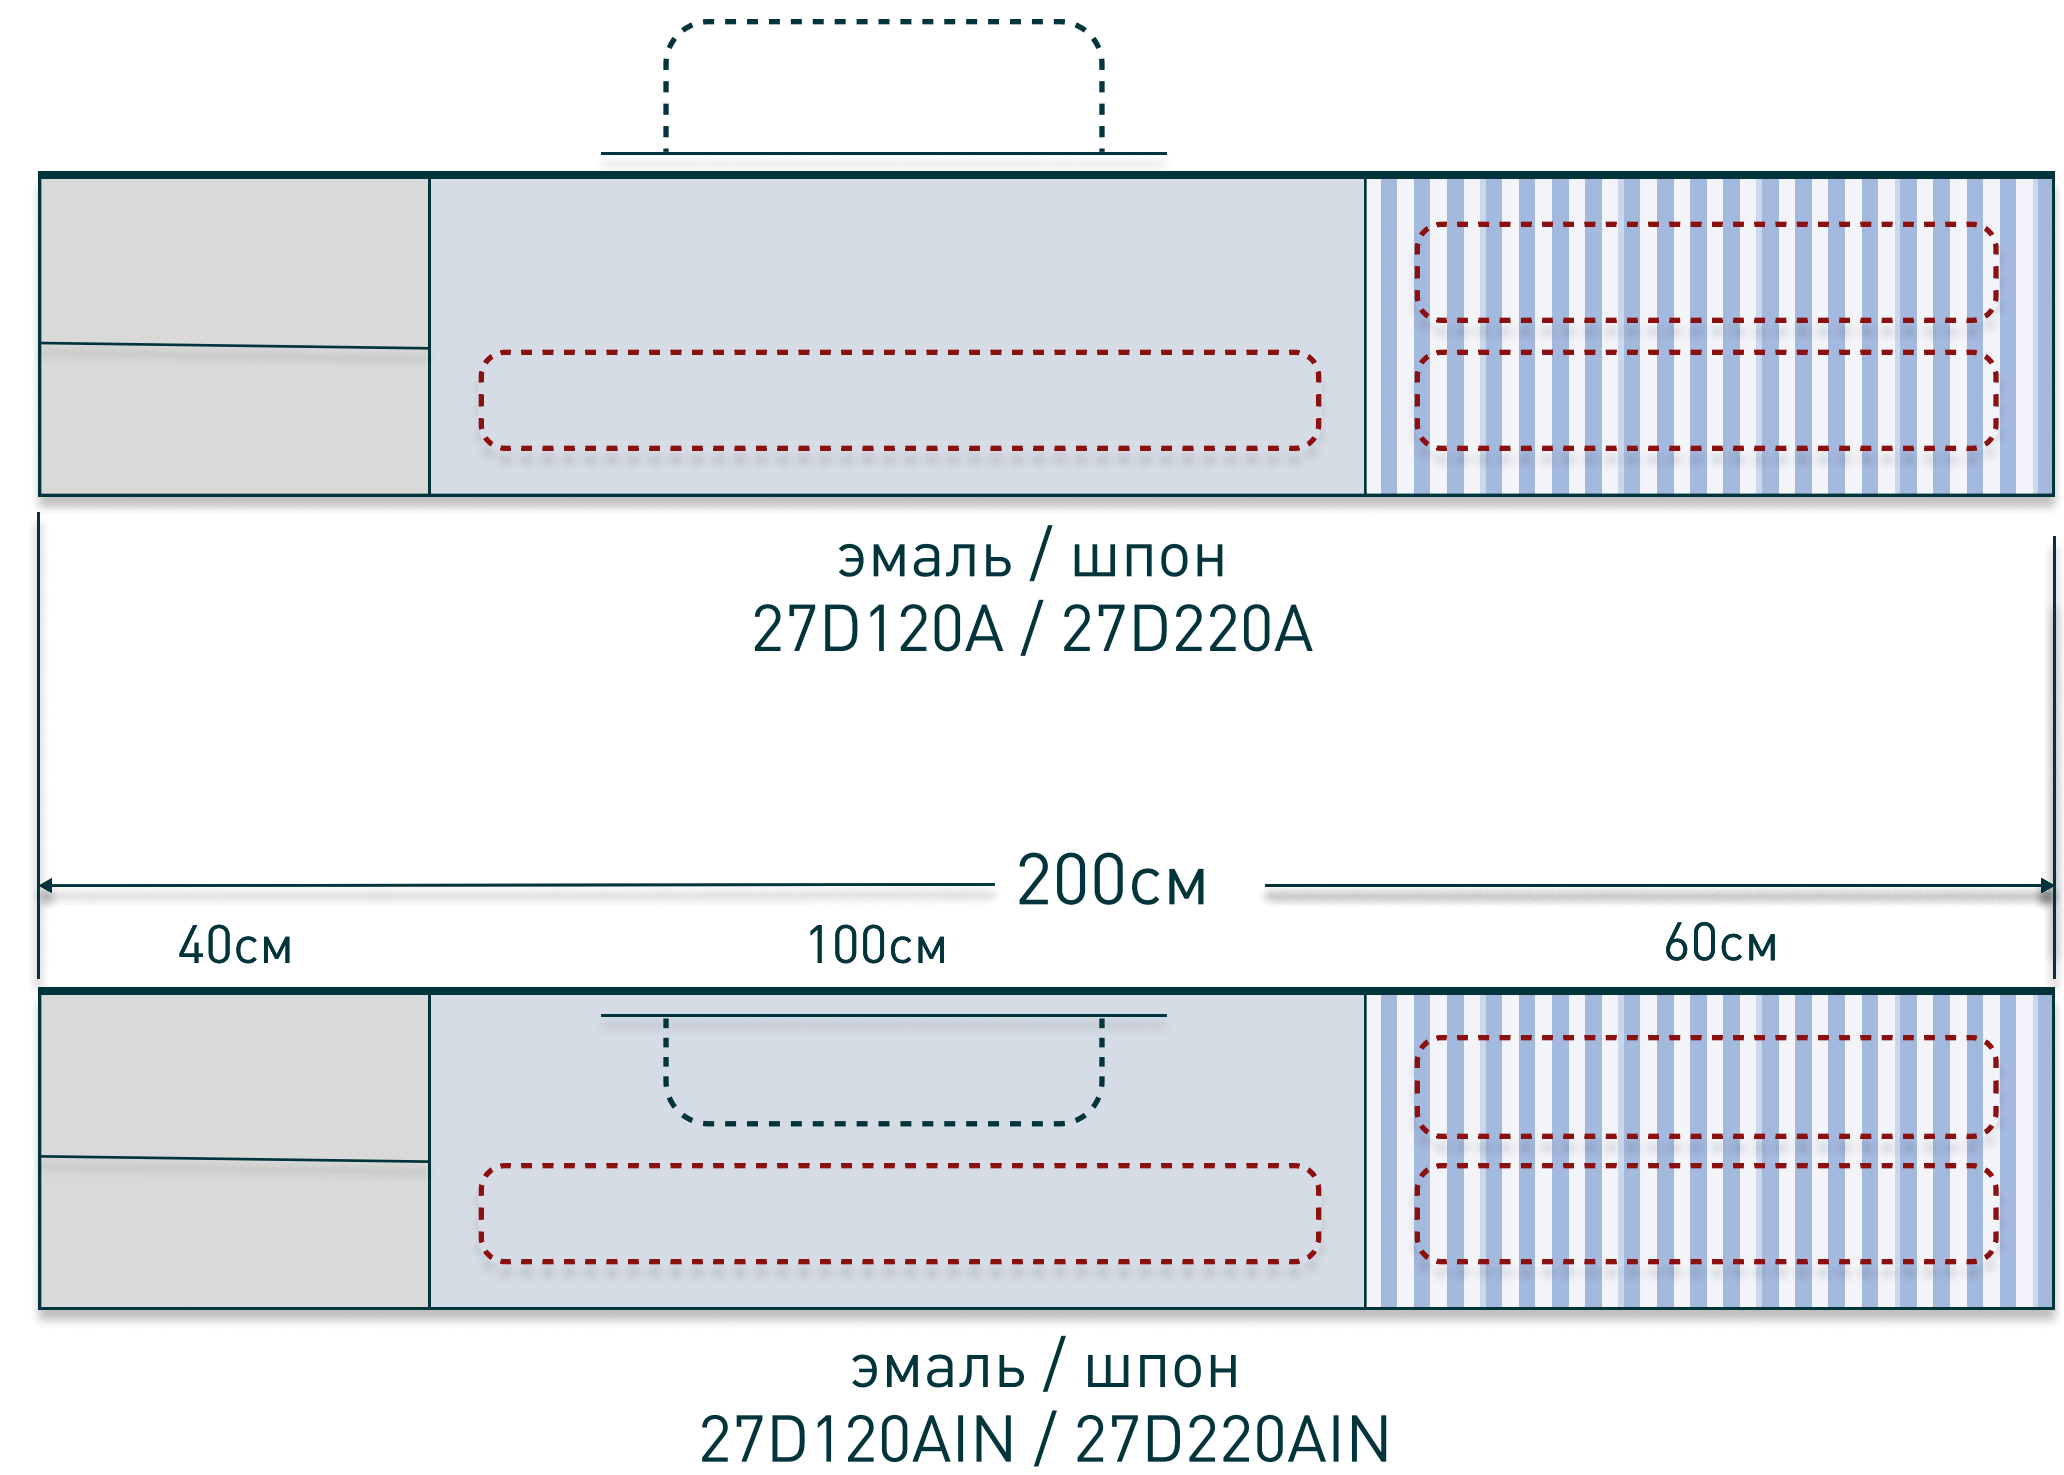

Подвесная тумба Domino 1800, шпон, Onda Plus
арт. 27D2180N