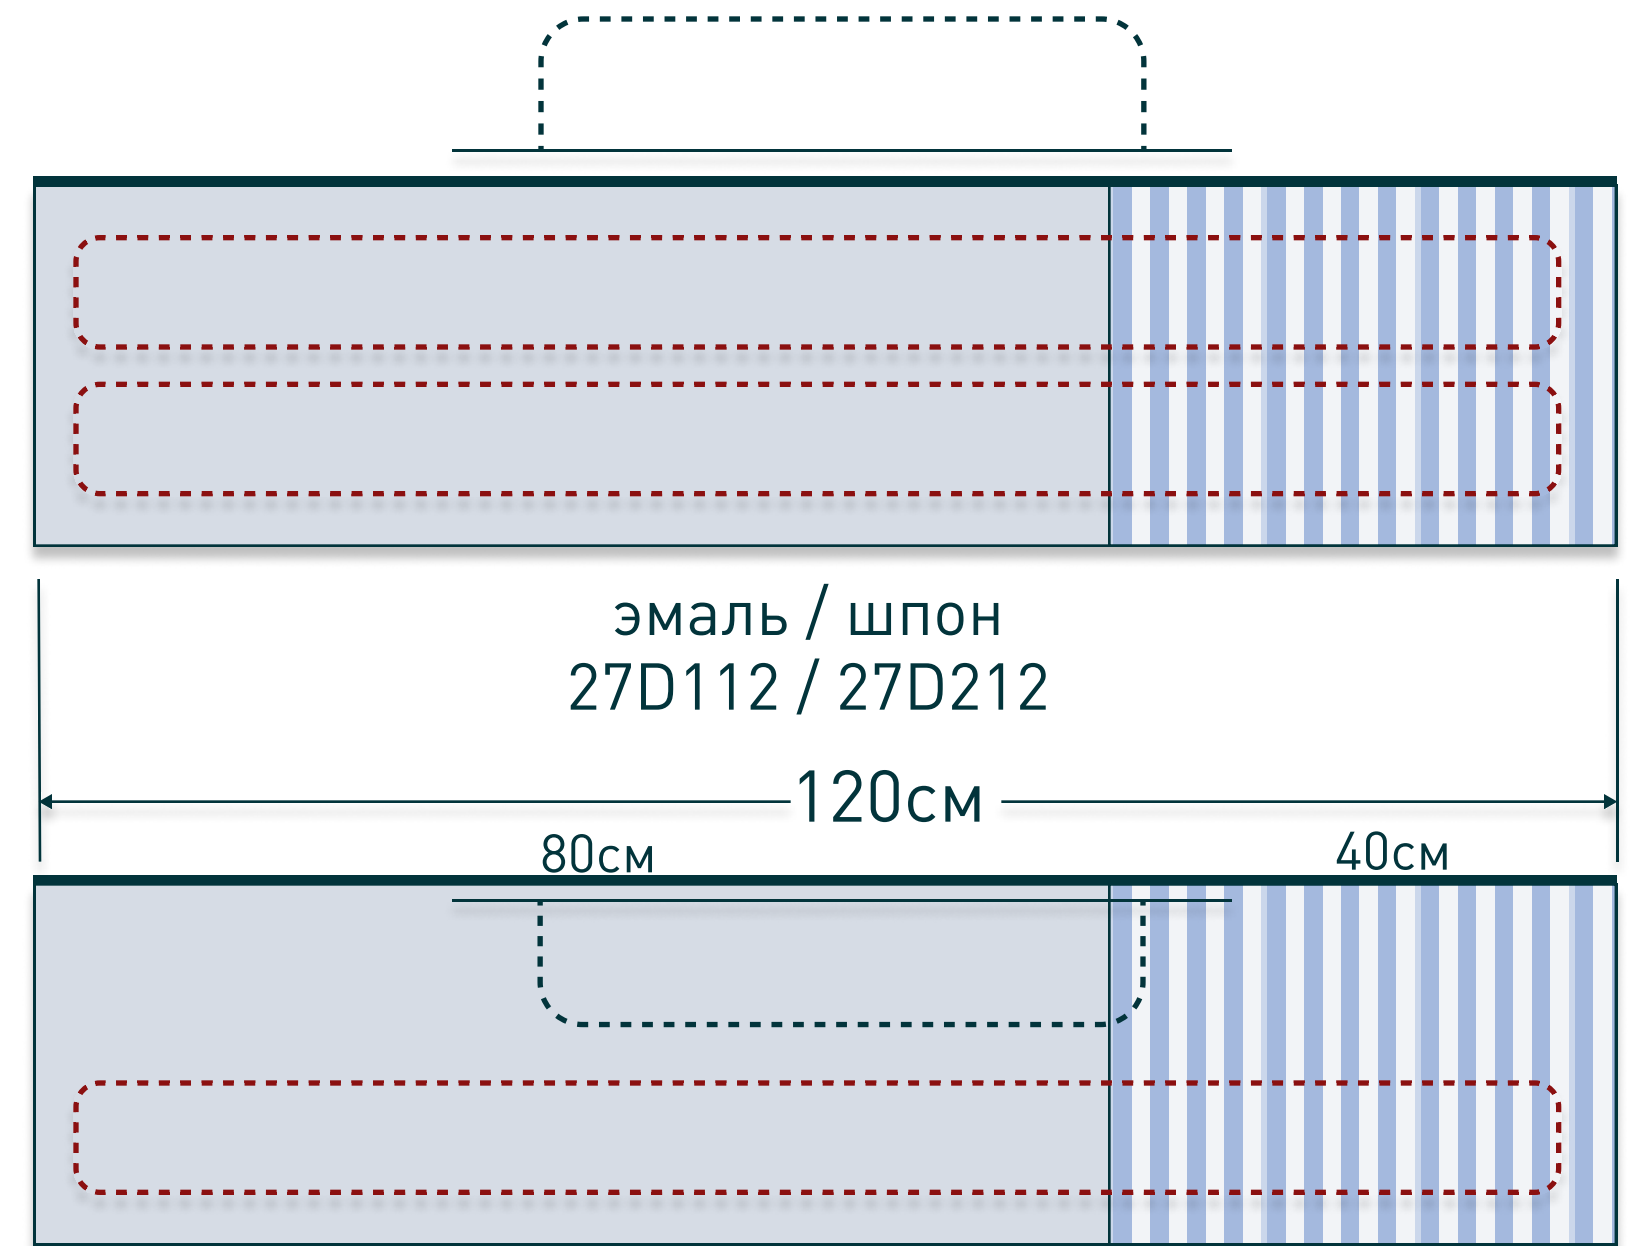

Подвесная тумба Domino 1000, шпон Onda Plus, фрезерованный фасад
арт. 27D2100NF

эмаль / шпон
27D112 / 27D212

120см

80см

40см

эмаль / шпон
27D1120N / 27D2120N (Onda)
27D112IN / 27D212IN