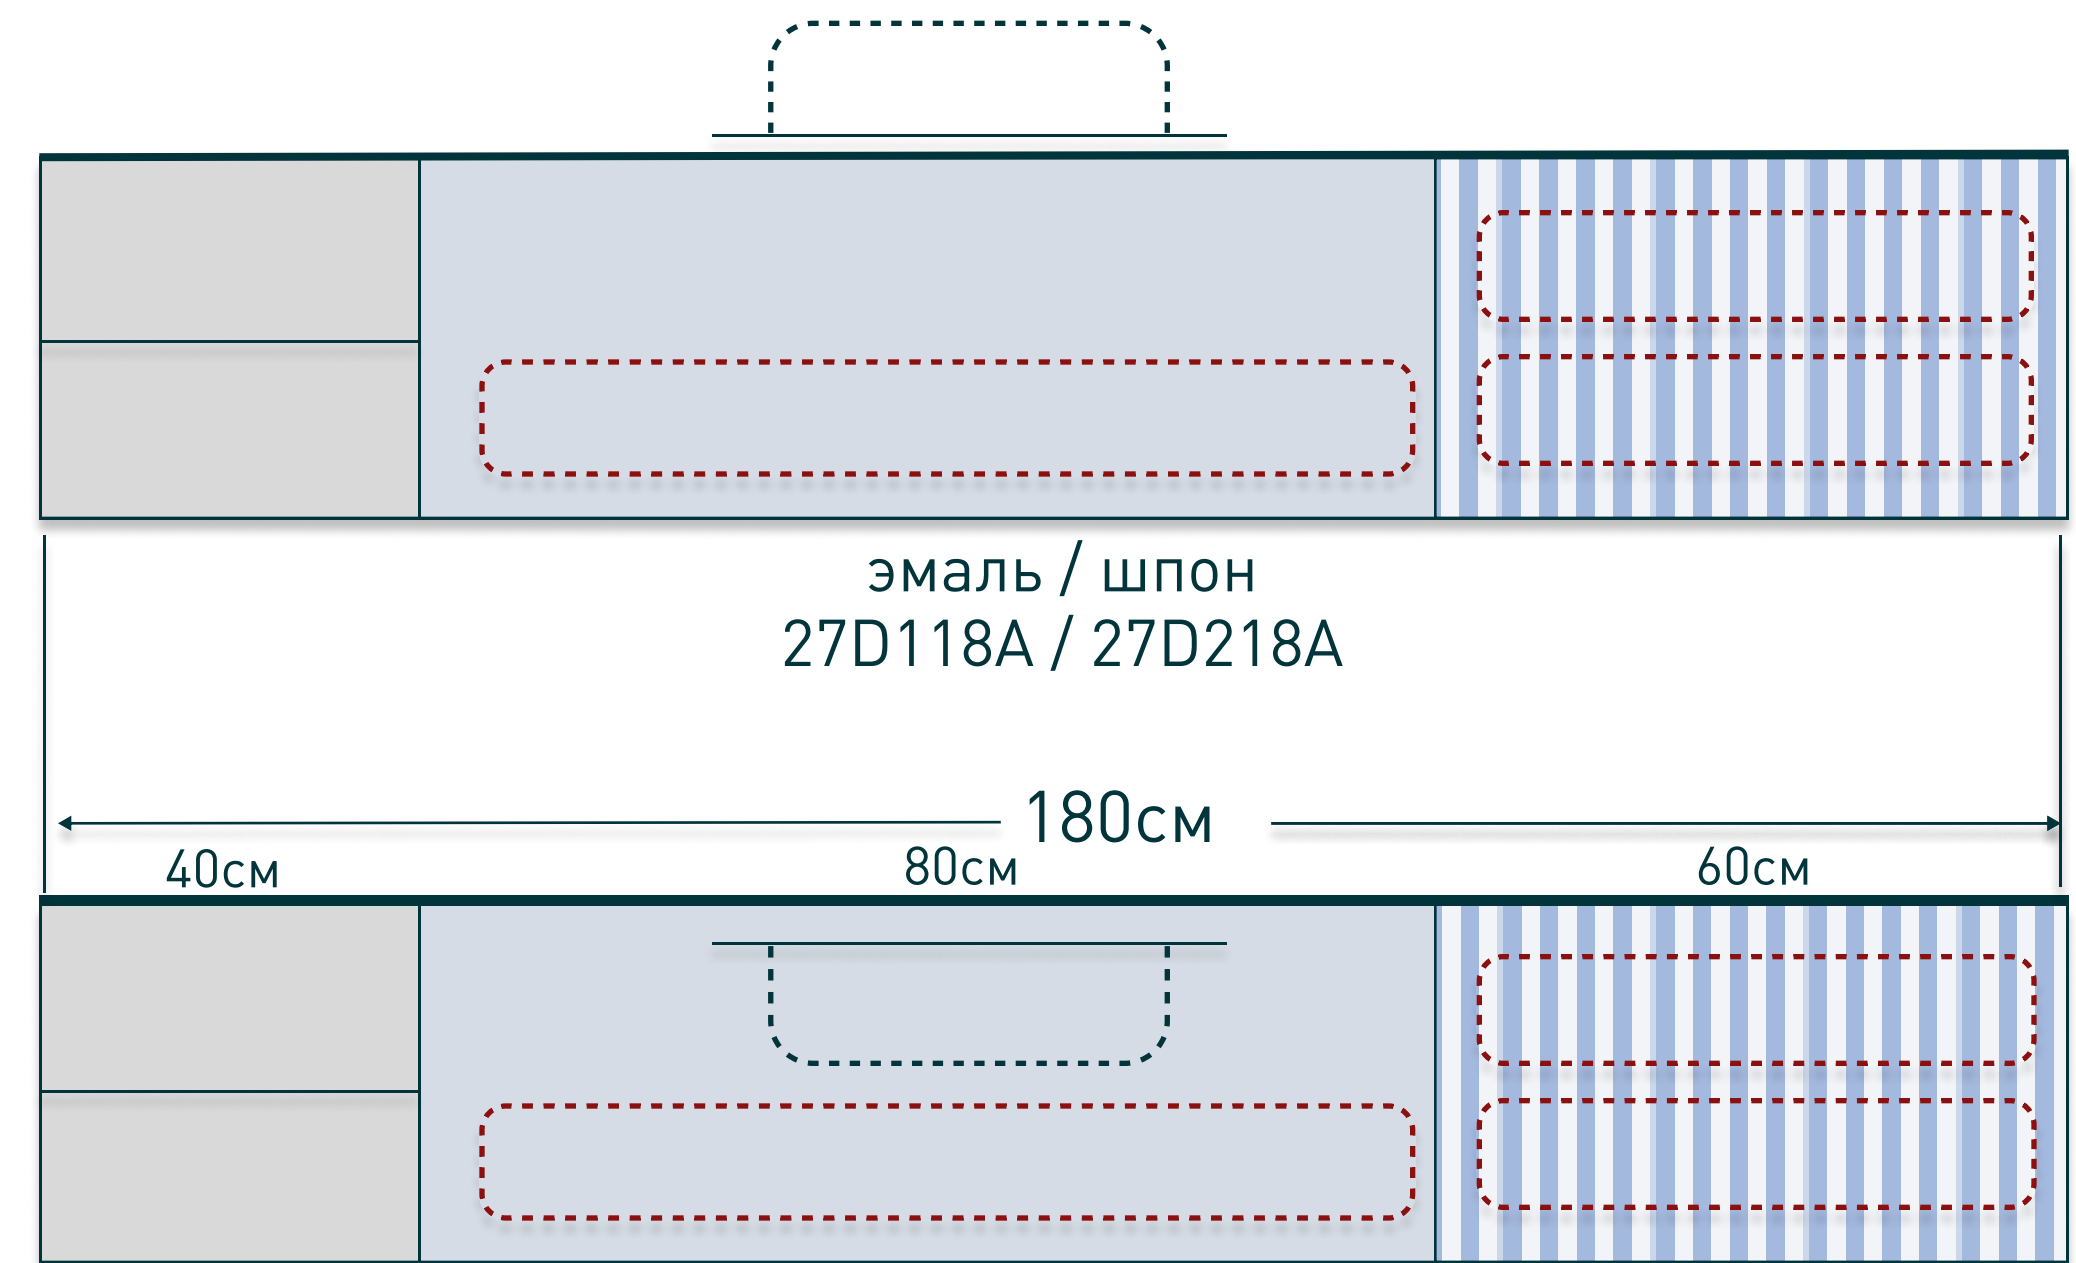

Подвесная тумба Domino 1600, шпон, Onda Plus
арт. 27D2160N

эмаль / шпон
27D118A / 27D218A

40см

80см

180см

60см

эмаль / шпон
27D1180NA / 27D2180NA (Onda)
27D118AINA / 27D218AINA