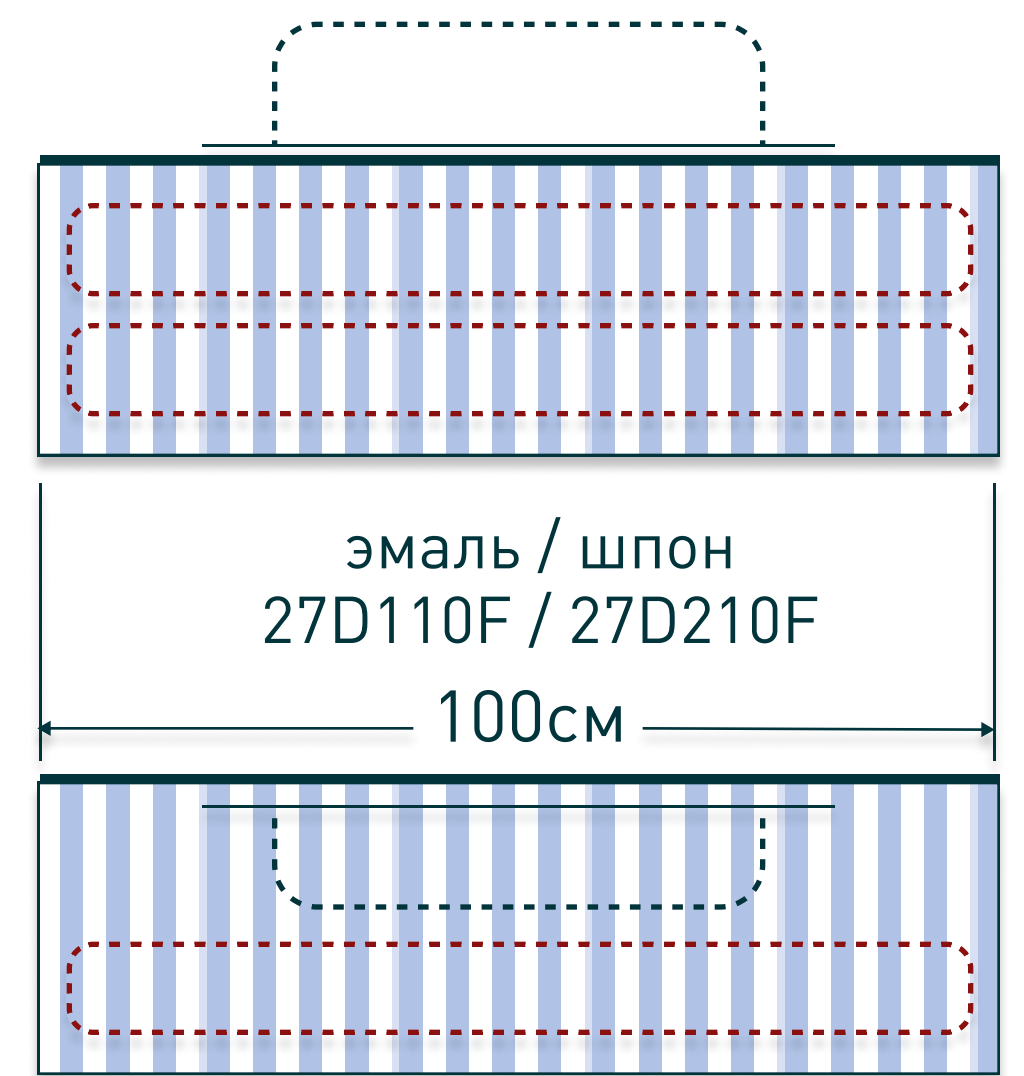

эмаль / шпон
27D110F / 27D210F

100см

эмаль / шпон
27D1100NF / 27D2100NF (Onda)
27D110INF / 27D210INF