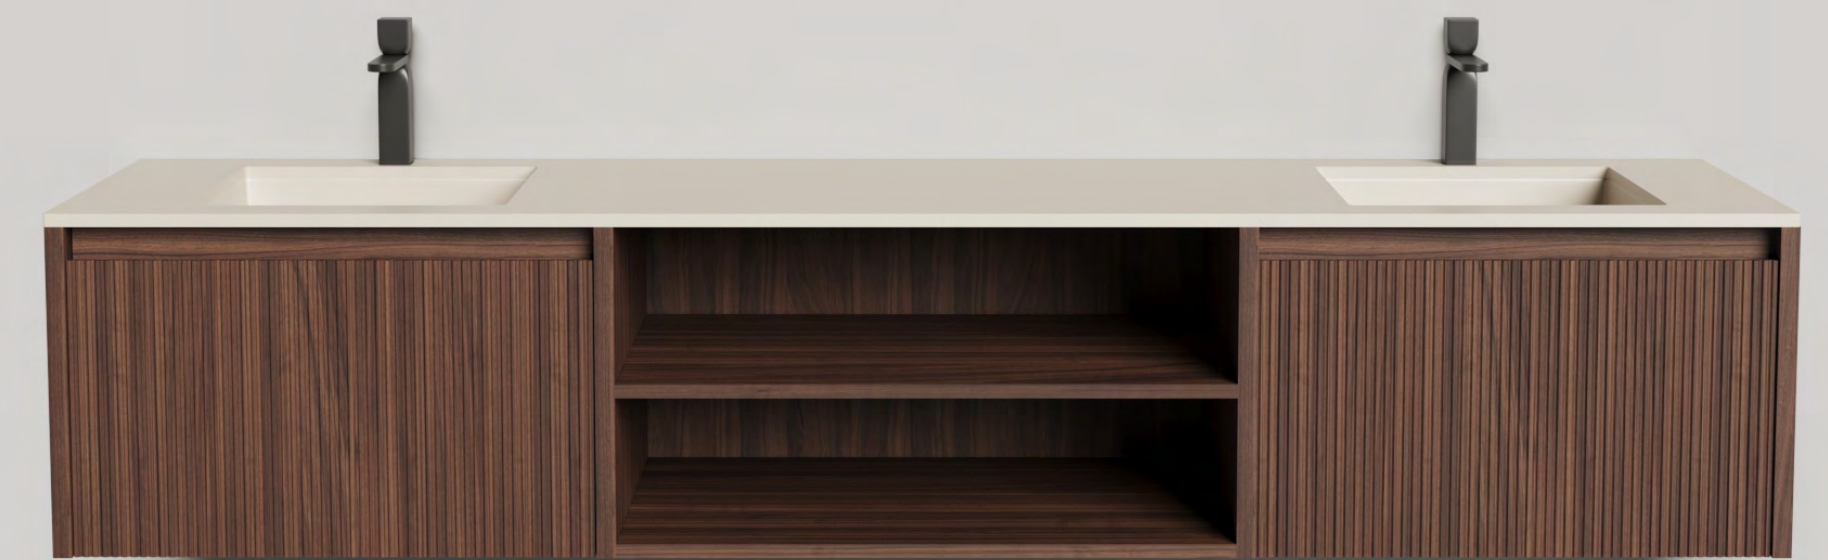

Подвесная тумба Domino 2000, шпон, для двух встраиваемых
раковин, с открытой полкой, с фрезеровкой
27D220ADINF