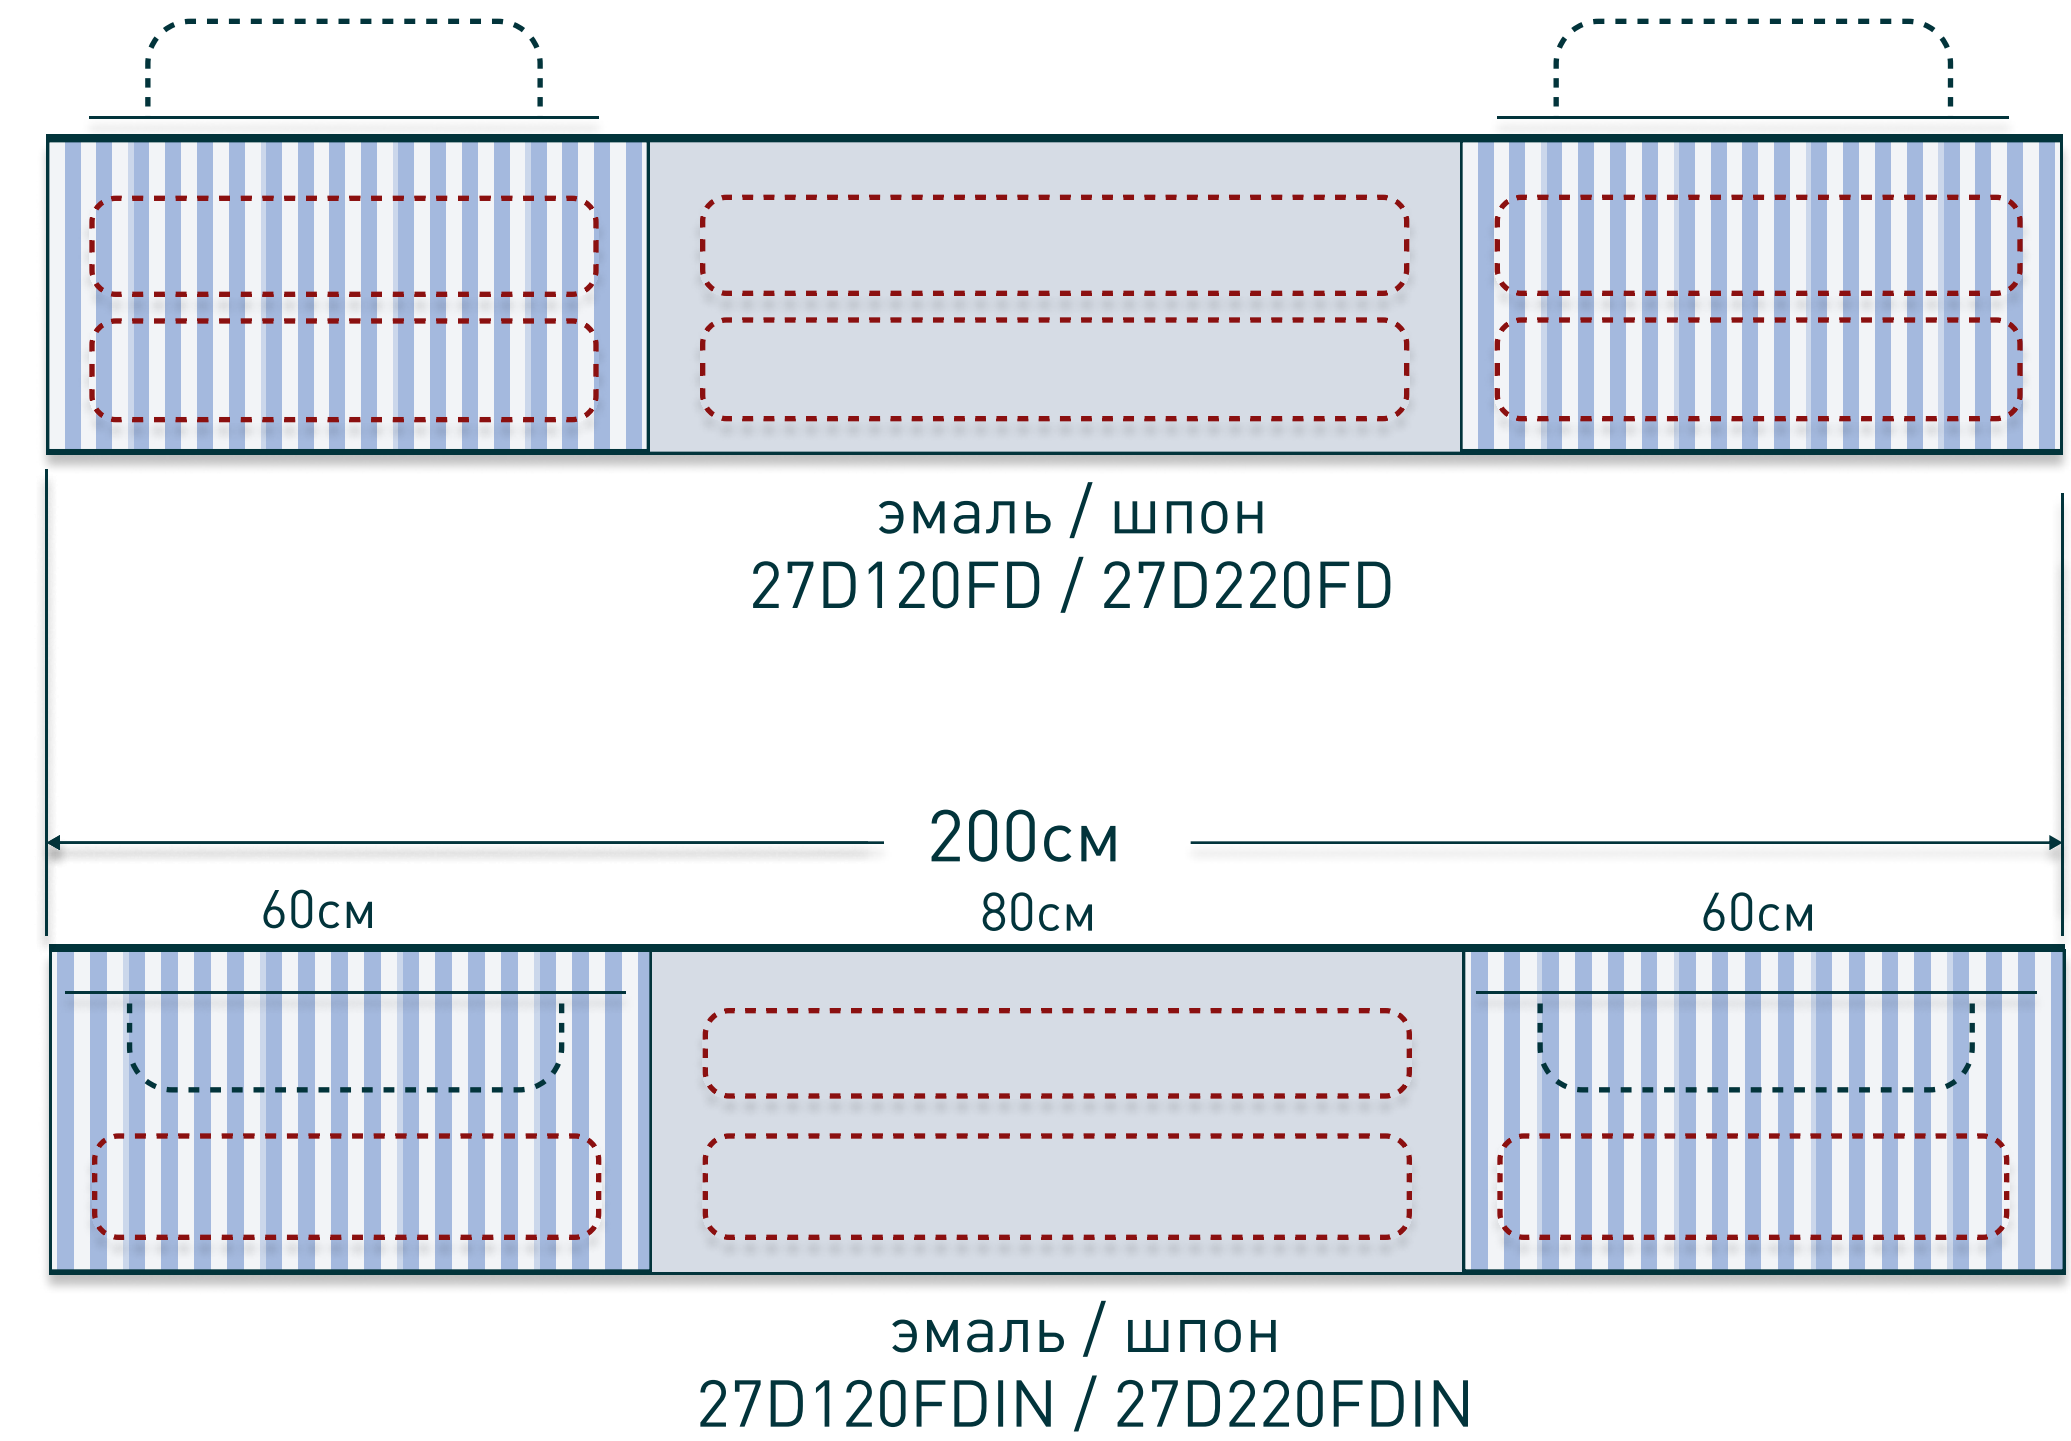

Подвесная тумба Domino 2000, шпон, для двух встраиваемых раковин,
с фрезеровкой
арт. 27D220FDIN