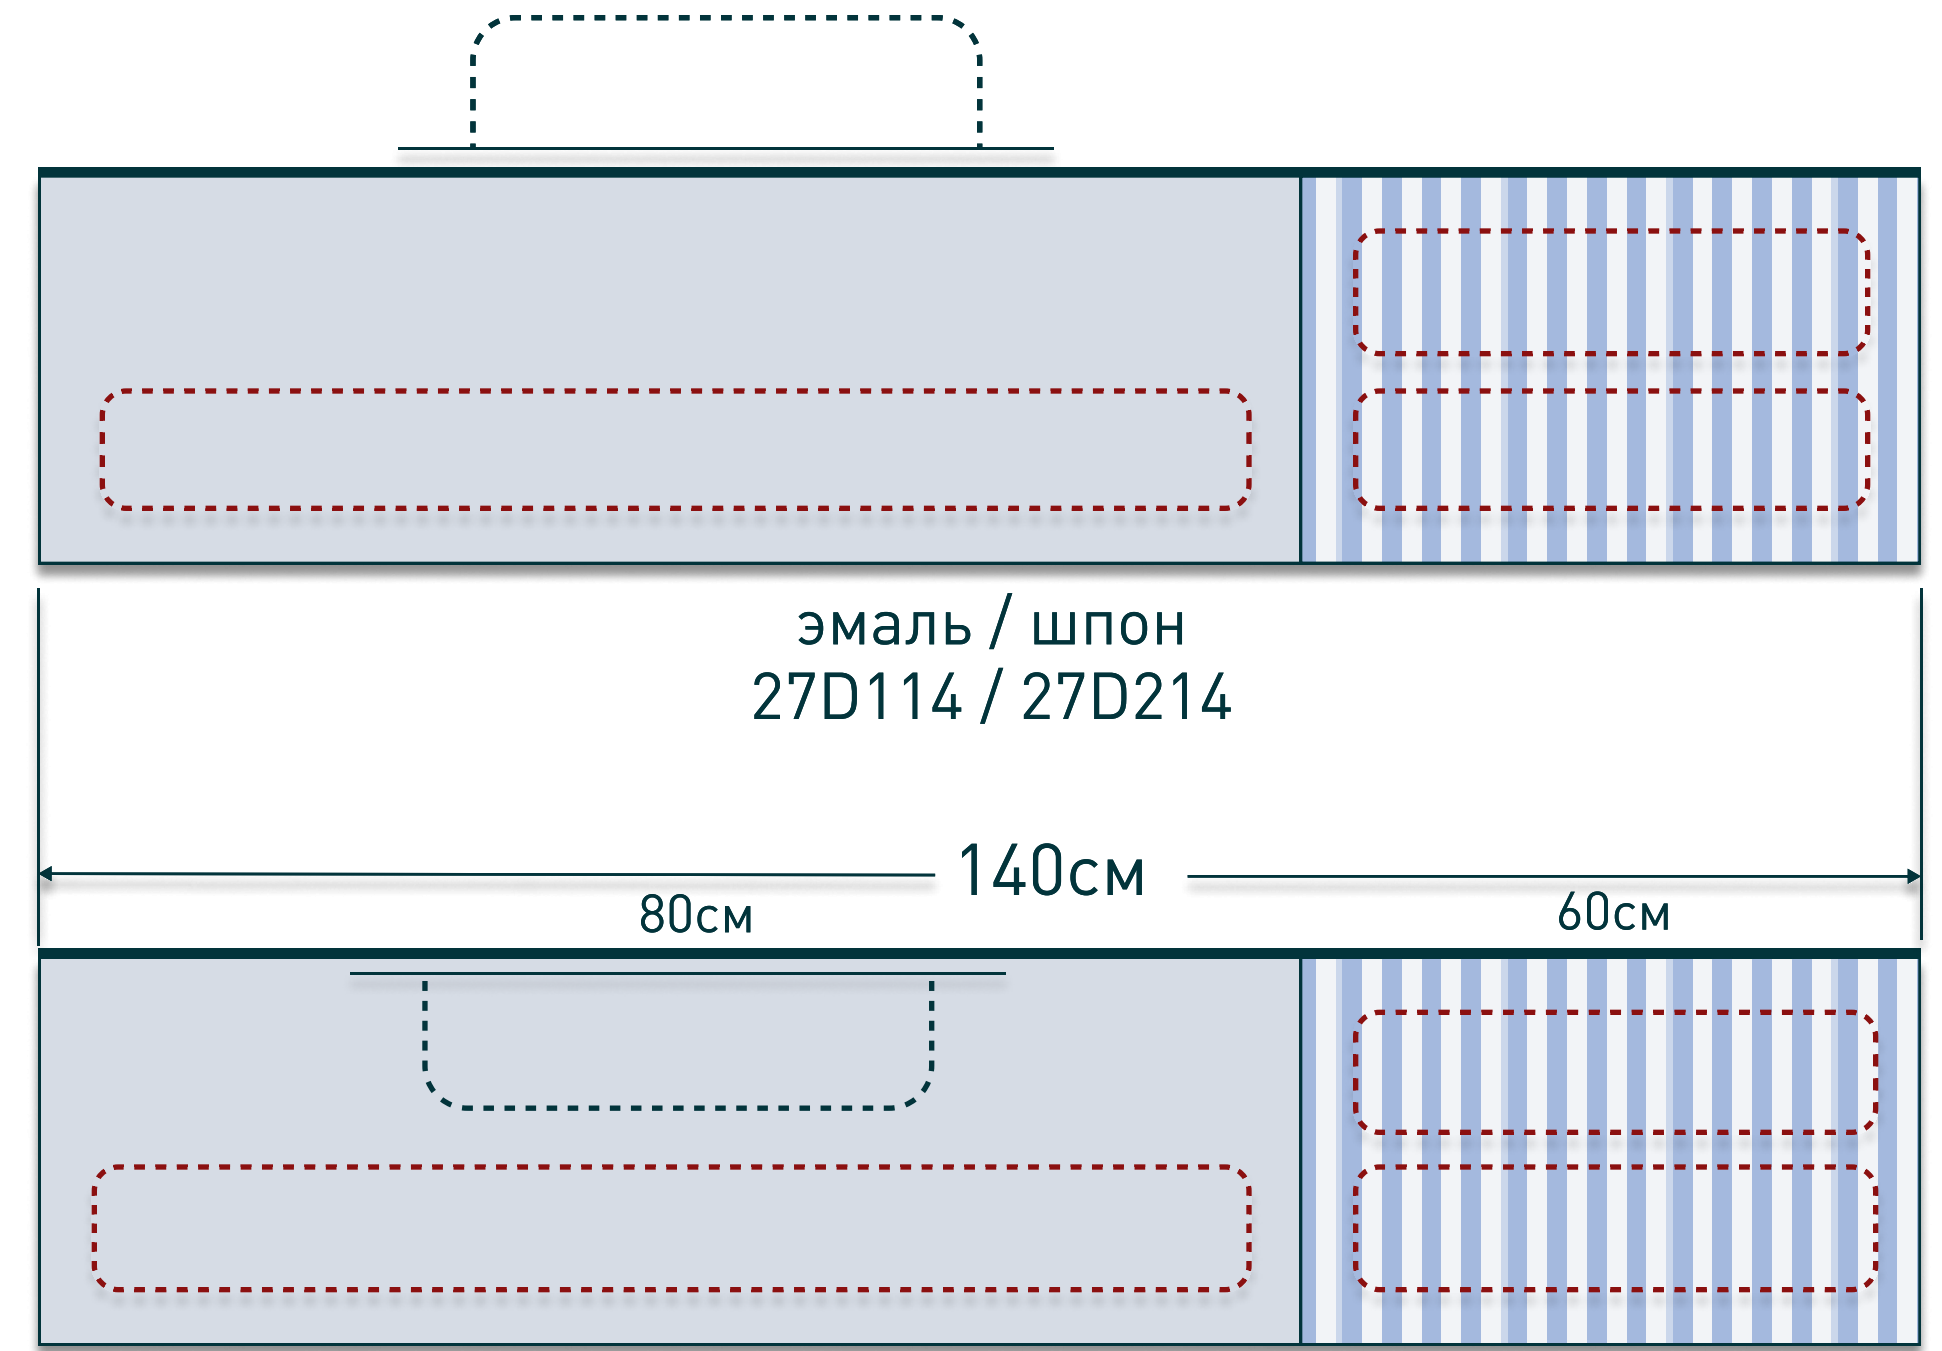

Подвесная тумба Domino 1200, шпон Onda Plus, с открытой полкой
арт. 27D2120NA

эмаль / шпон
27D114 / 27D214

80см 140см 60см

эмаль / шпон
27D1140N / 27D2140N (Onda)
27D114IN / 27D214IN