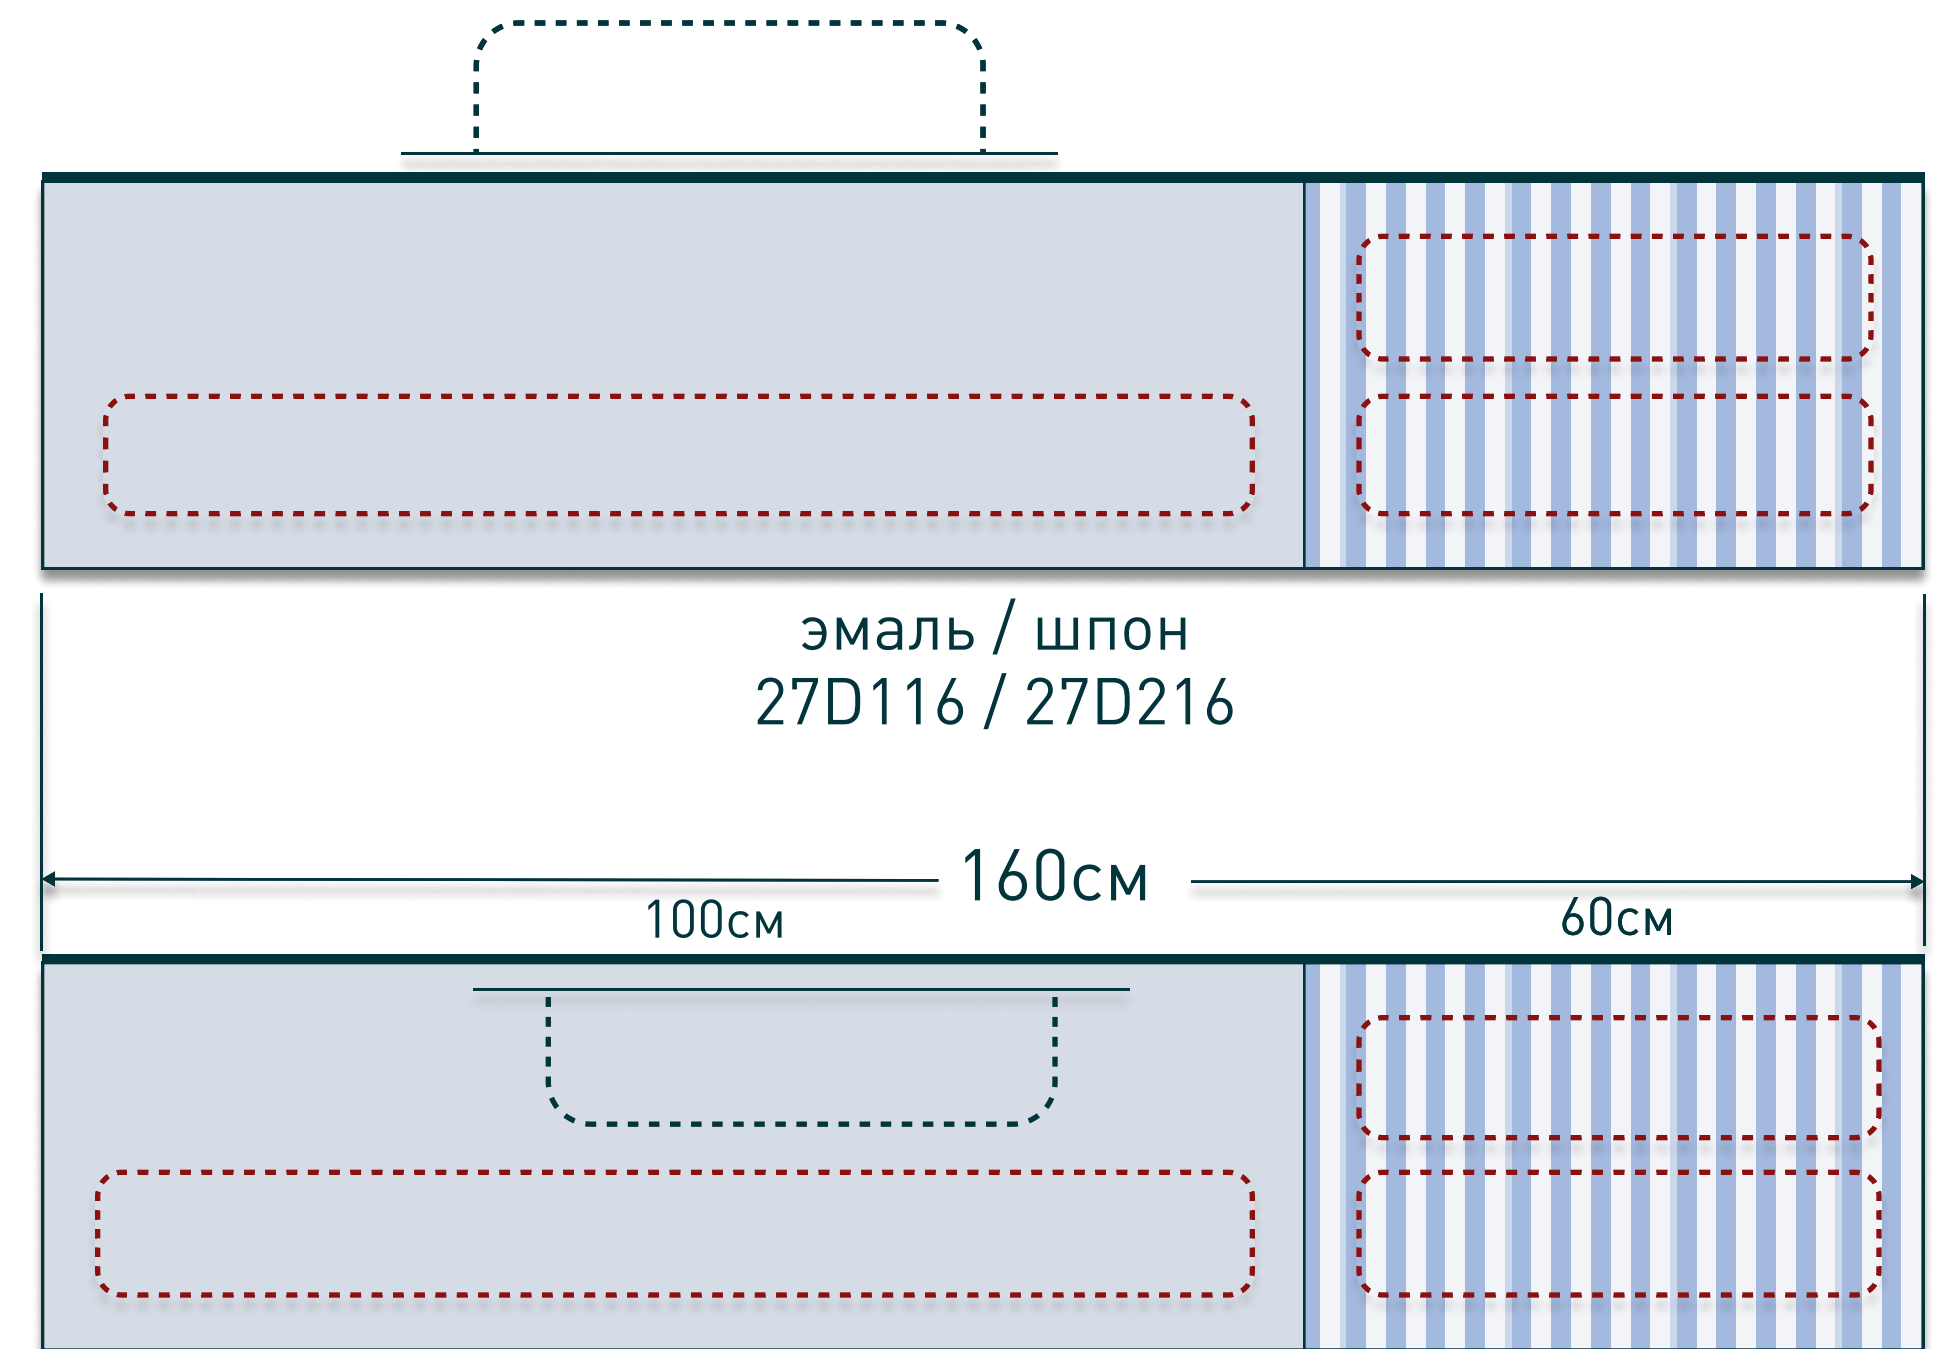

Подвесная тумба Domino 1400, шпон, Onda Plus
арт. 27D2140N

эмаль / шпон
27D116 / 27D216

100см 160см 60см

эмаль / шпон
27D1160N / 27D2160N (Onda)
27D116IN / 27D216IN