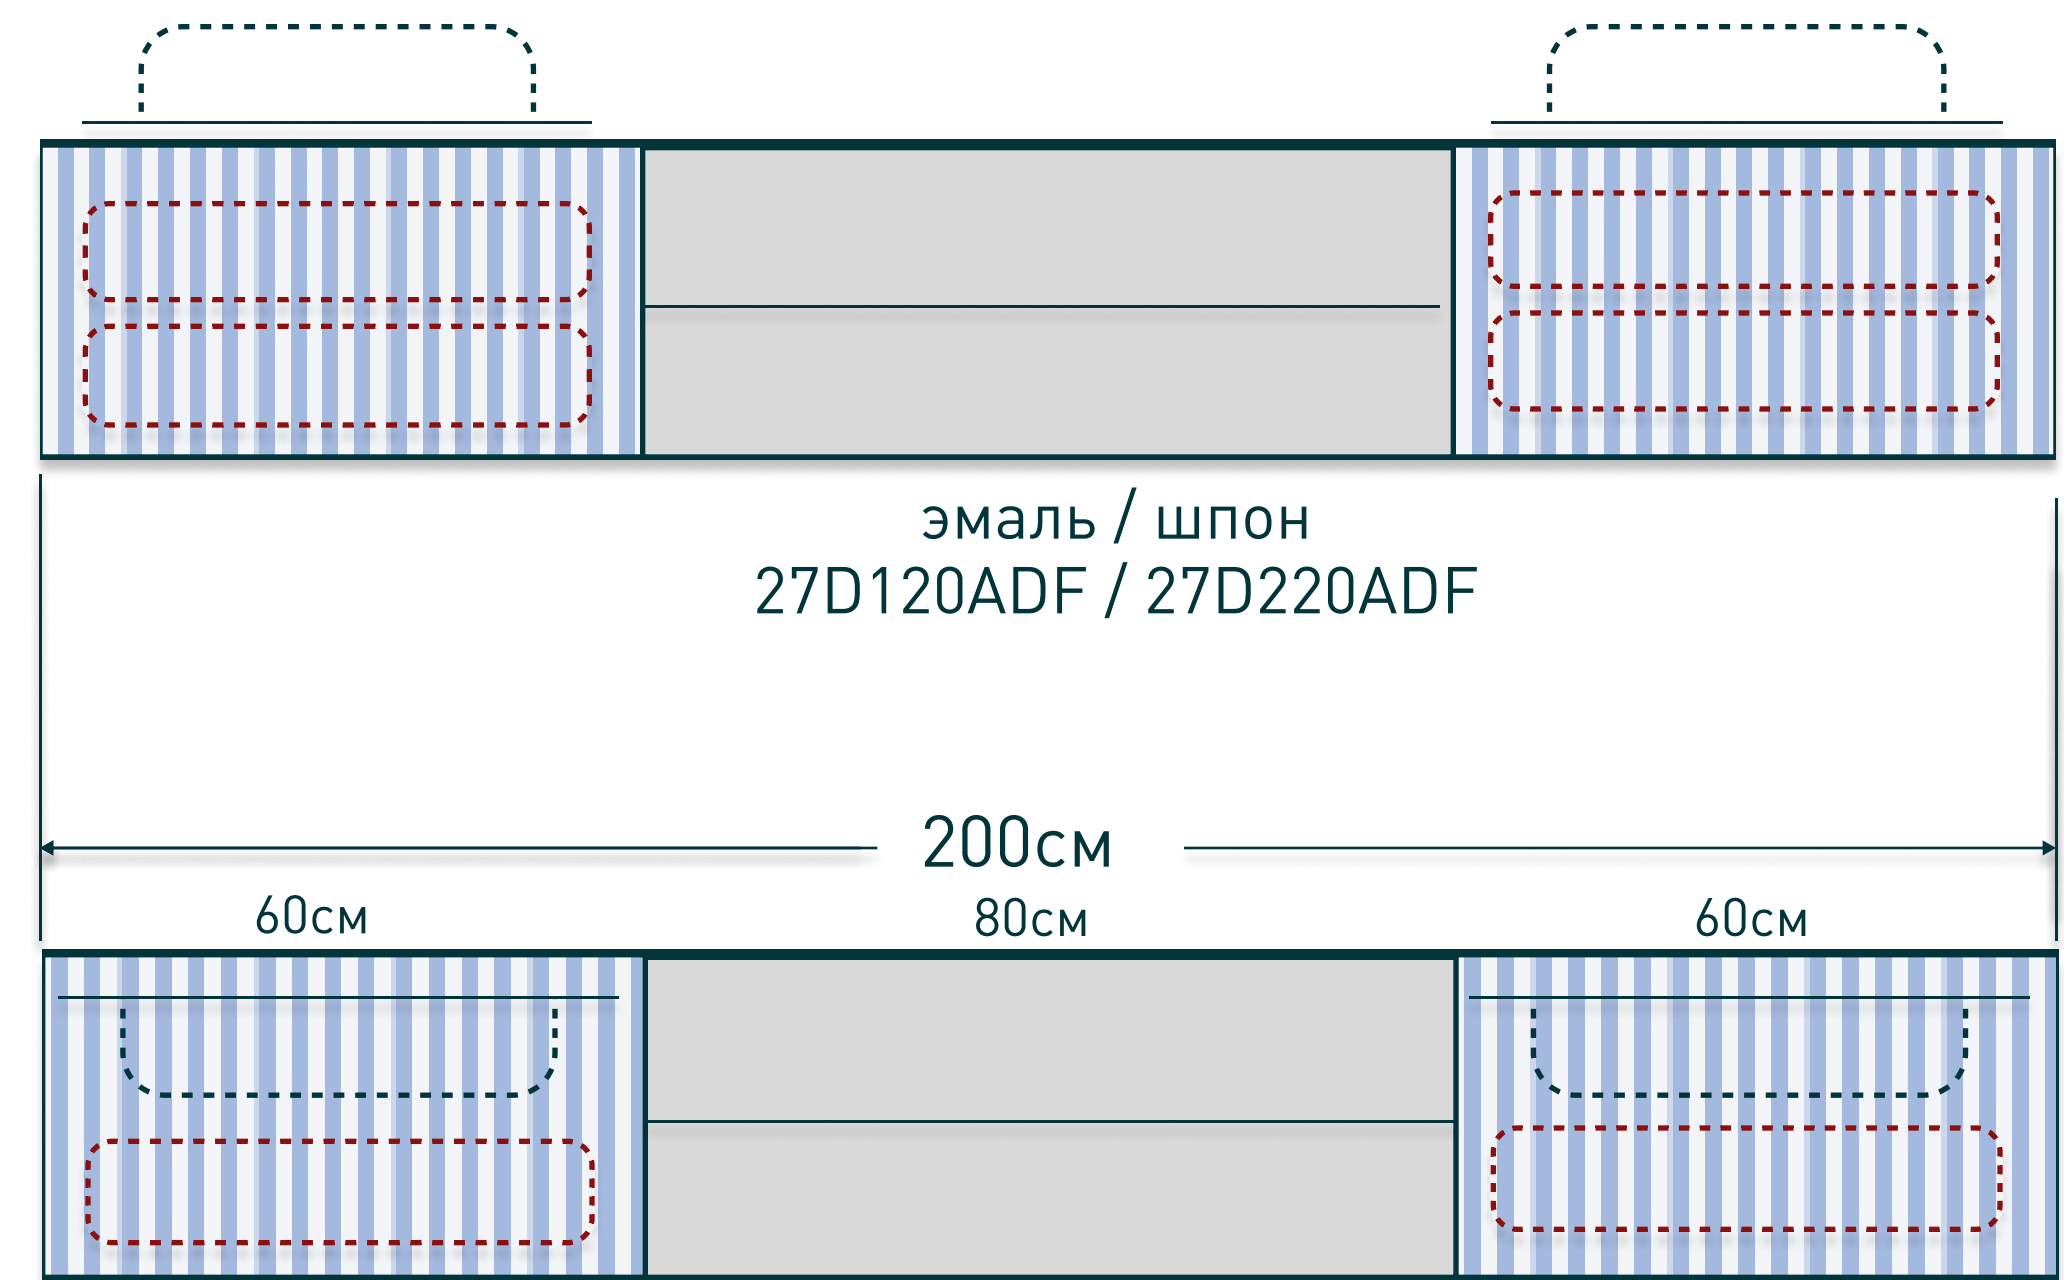

Подвесная тумба Domino 2000, эмаль, с открытой полкой, под
встраиваемую раковину
арт. 27D120AIN

эмаль / шпон
27D120ADF / 27D220ADF

эмаль / шпон
27D120ADINF / 27D220ADINF