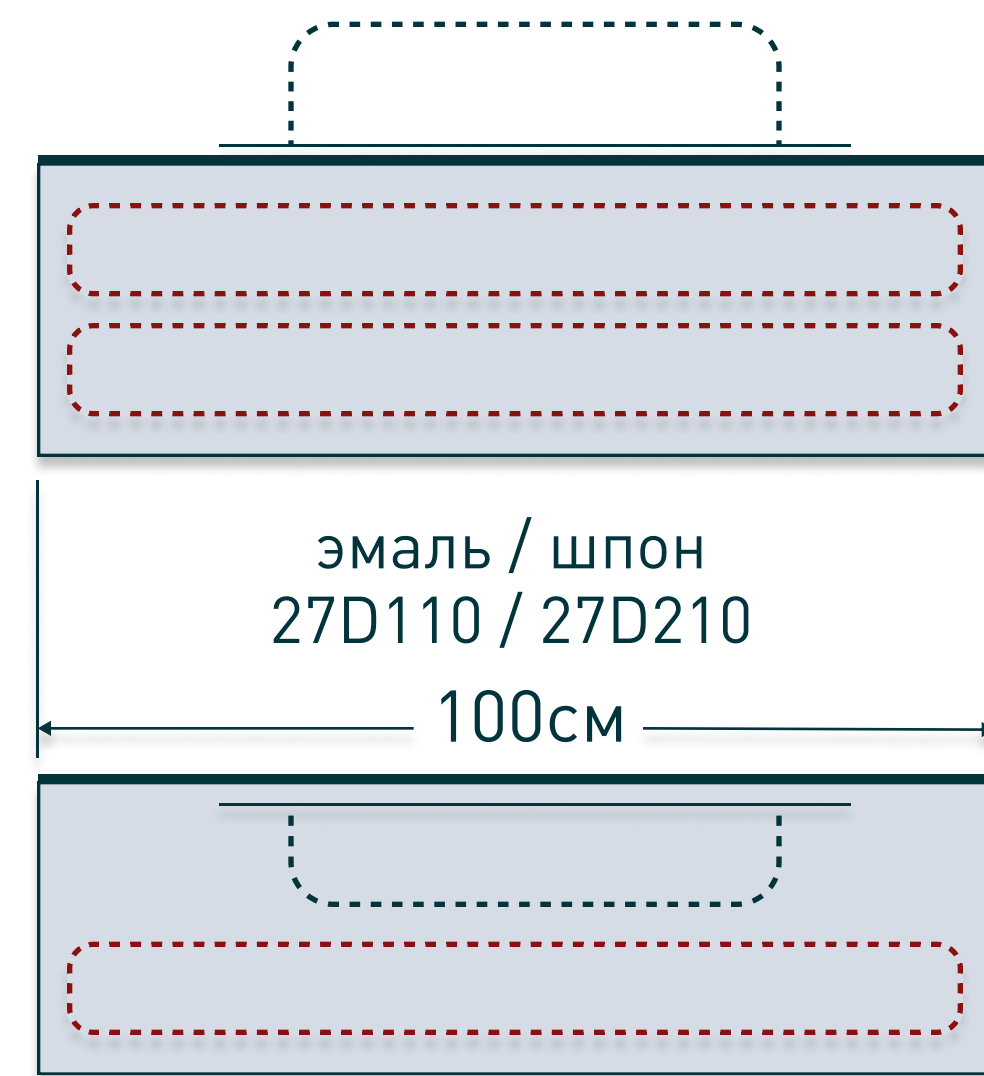

Подвесная тумба Domino 800, шпон, Onda Plus, фрезерованный фасад,
арт. 27D2080NF

эмаль / шпон
27D110 / 27D210

100см

эмаль / шпон
27D1100N / 27D2100N (Onda)
27D110IN / 27D210IN