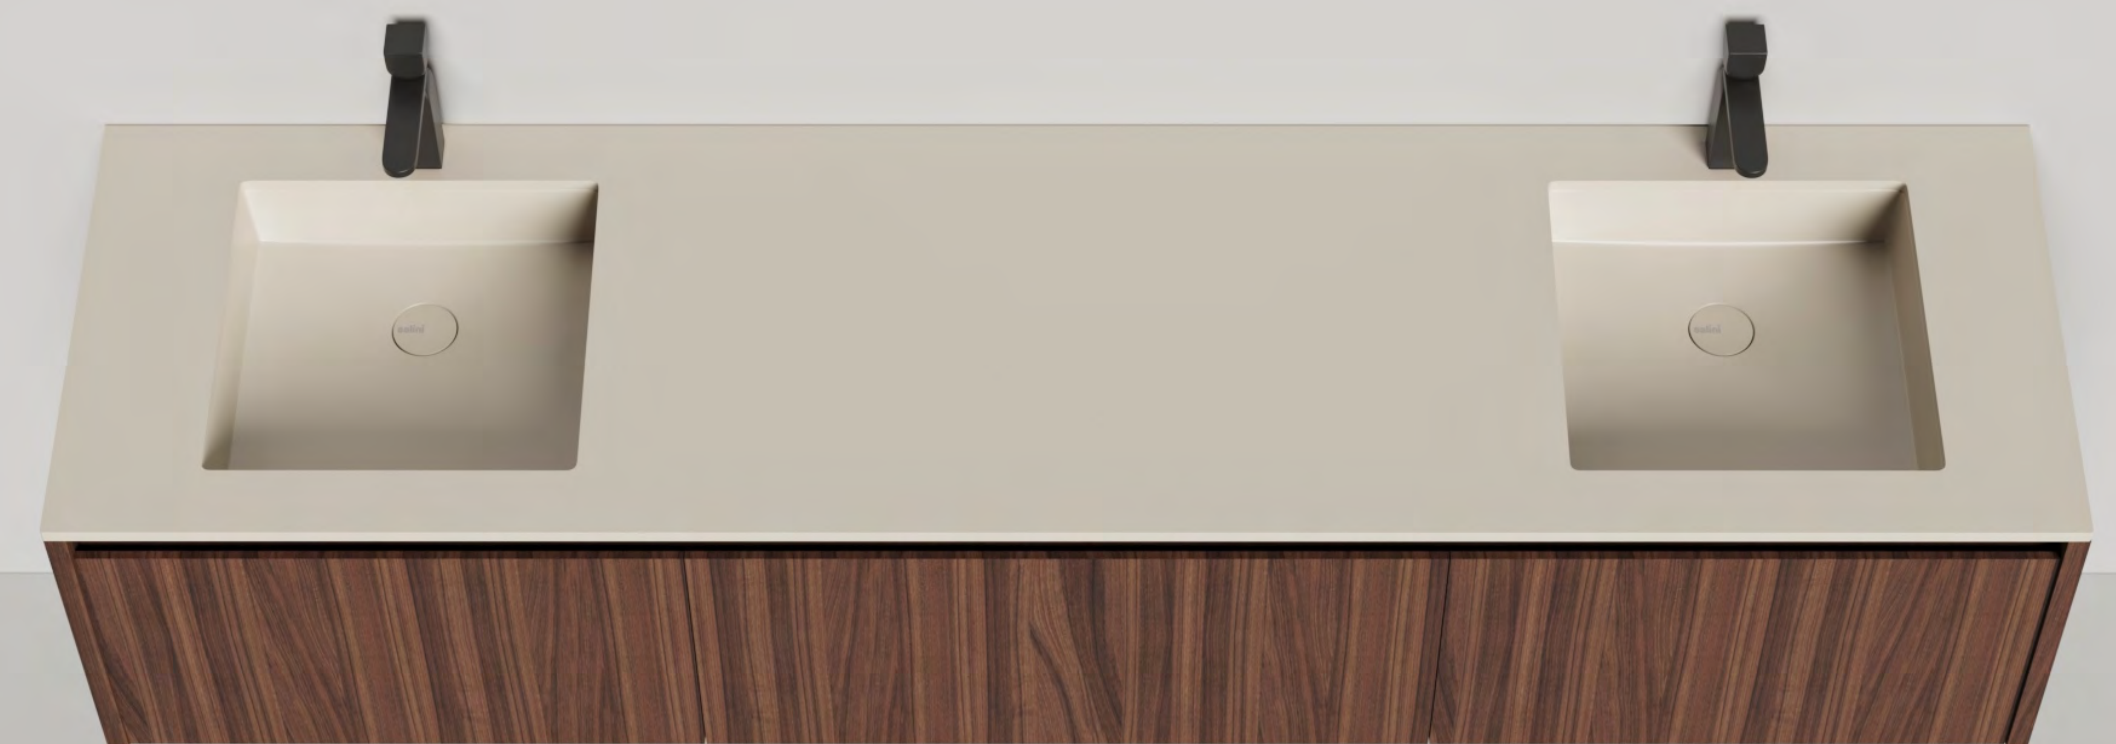

Подвесная тумба Domino 2000, шпон, для двух встраиваемых раковин,
гладкий фасад
арт. 27D220DIN