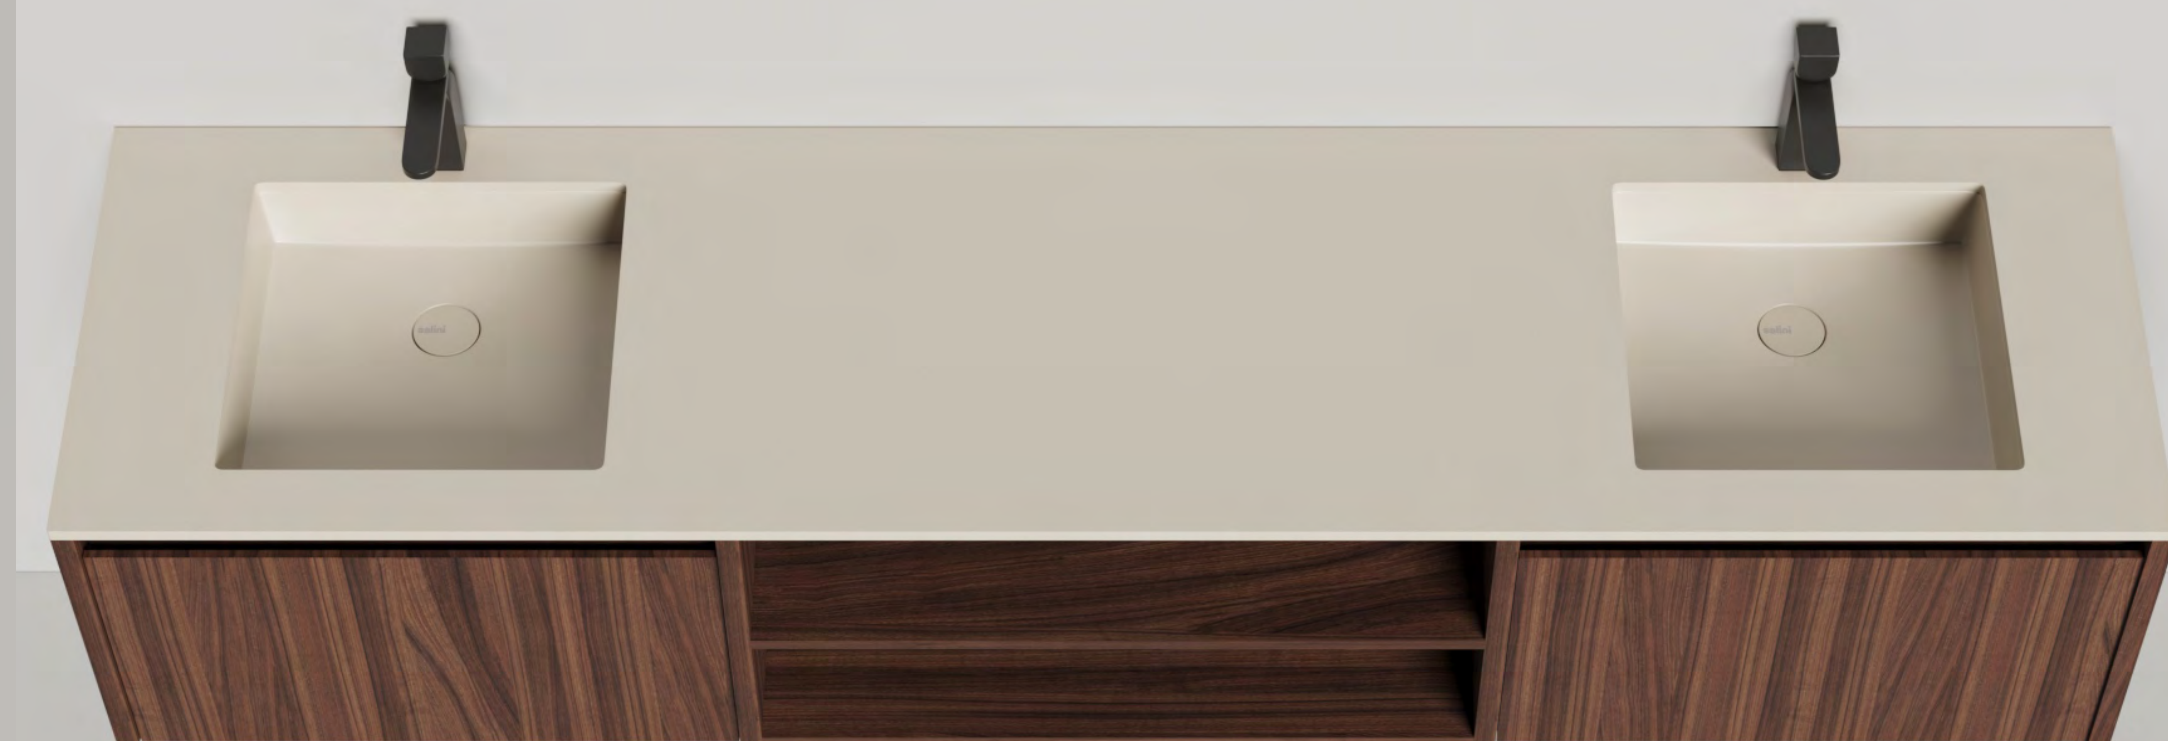

Подвесная тумба Domino 2000, шпон, для двух встраиваемых раковин, с открытой полкой, гладкий фасад
27D220ADINF