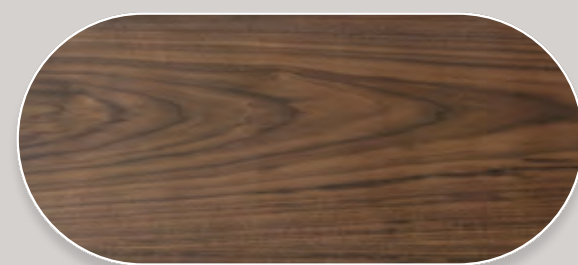

Шпон Американского ореха
(тангенциальный узор) под матовым лаком